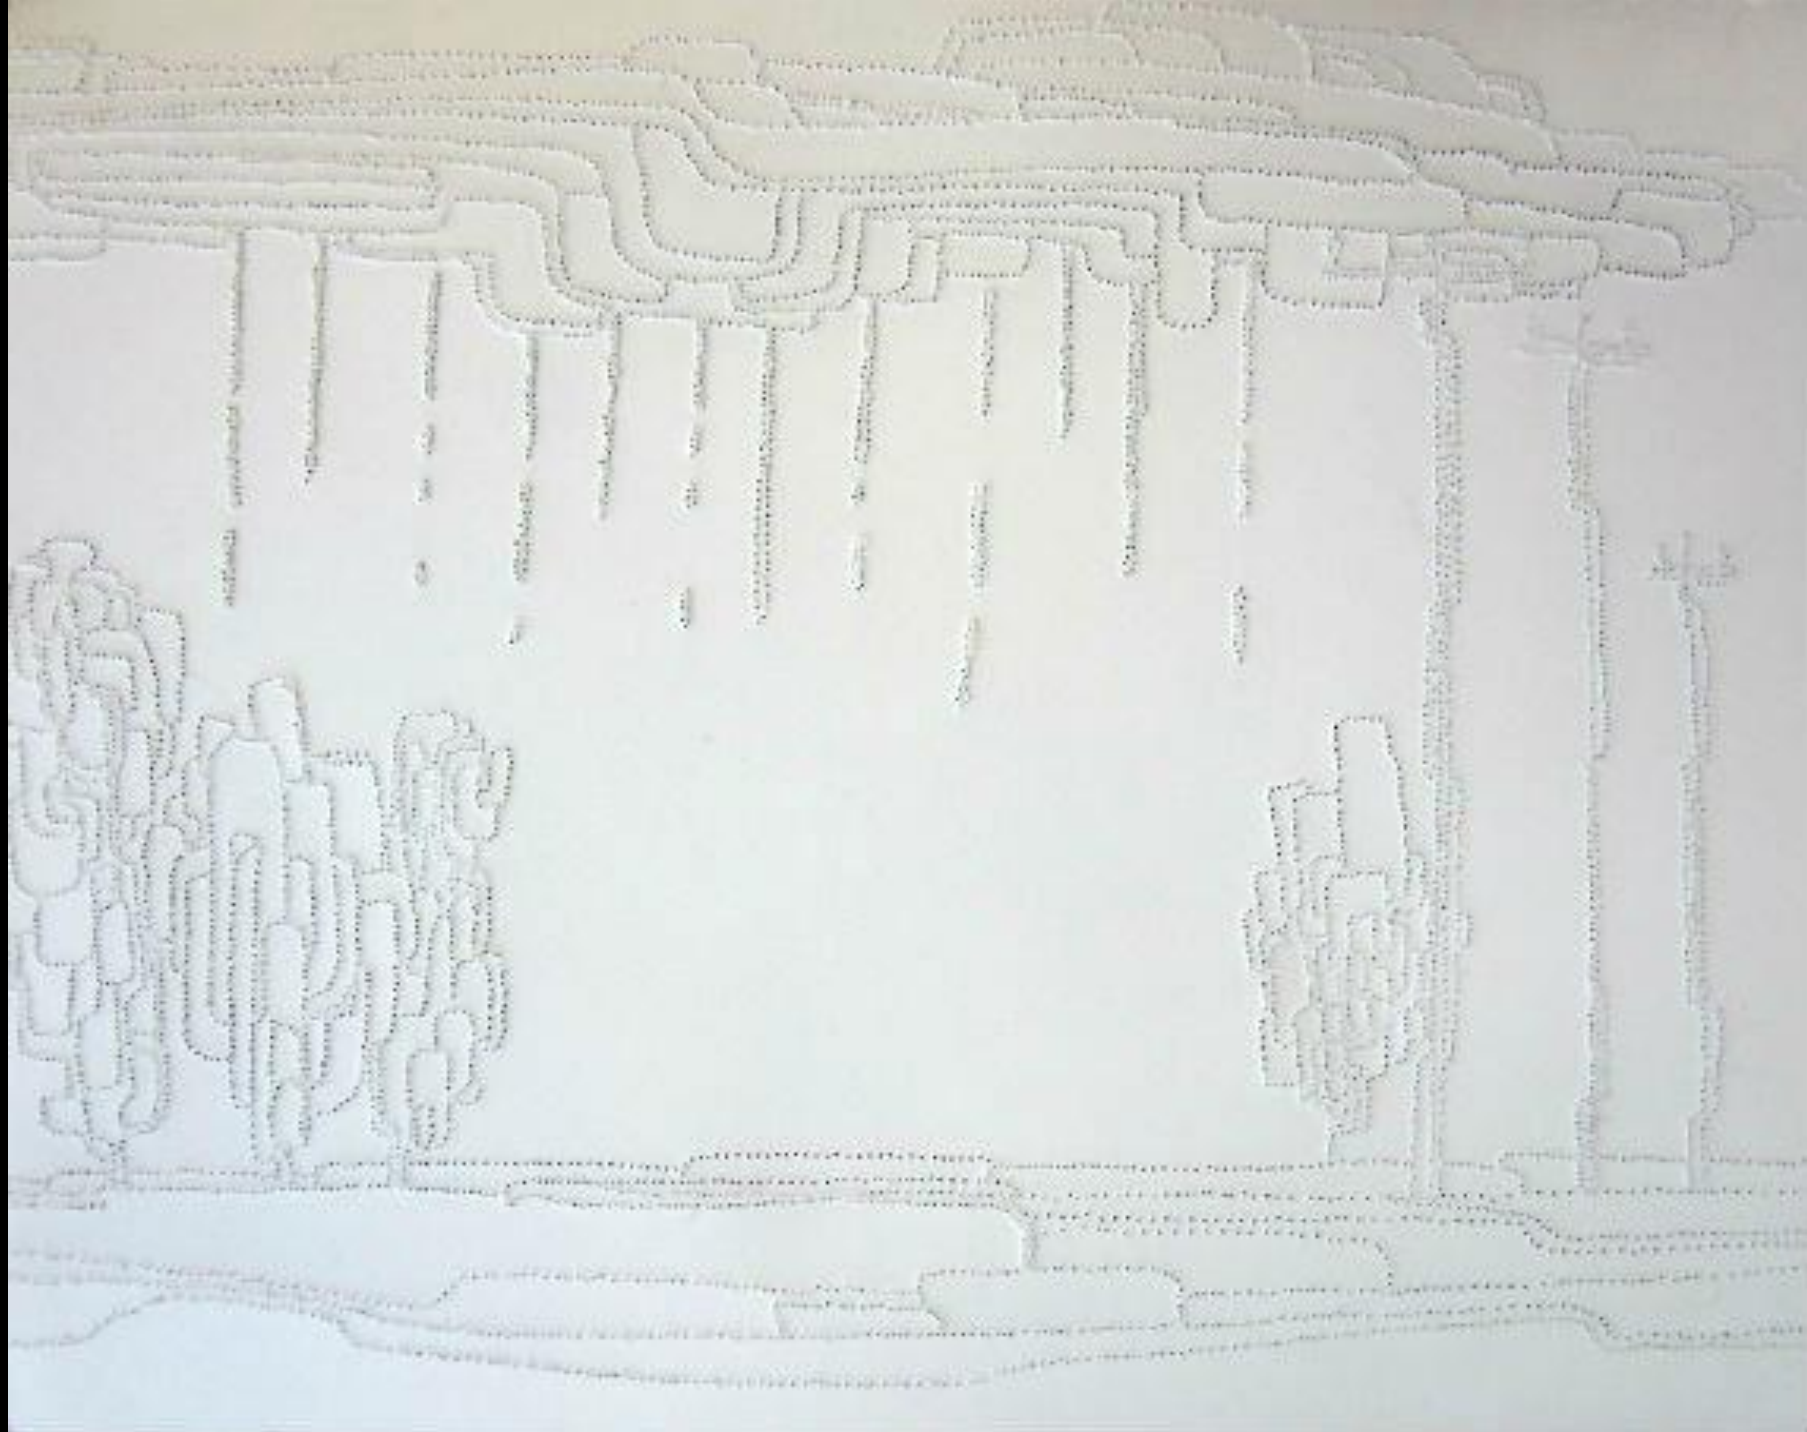

1/2 Scherung 1/2

45 Schickel 13

Schubert

Alena Kučerová

- <https://www.youtube.com/watch?v=7eYXev3dG-8>

- Sabatina Leccia (1984)

Sabatina Leccia

- https://www.youtube.com/watch?v=_OIfPsnkek

Tvorba – Pierced Art

námět

MEZI NEBEM A ZEMÍ