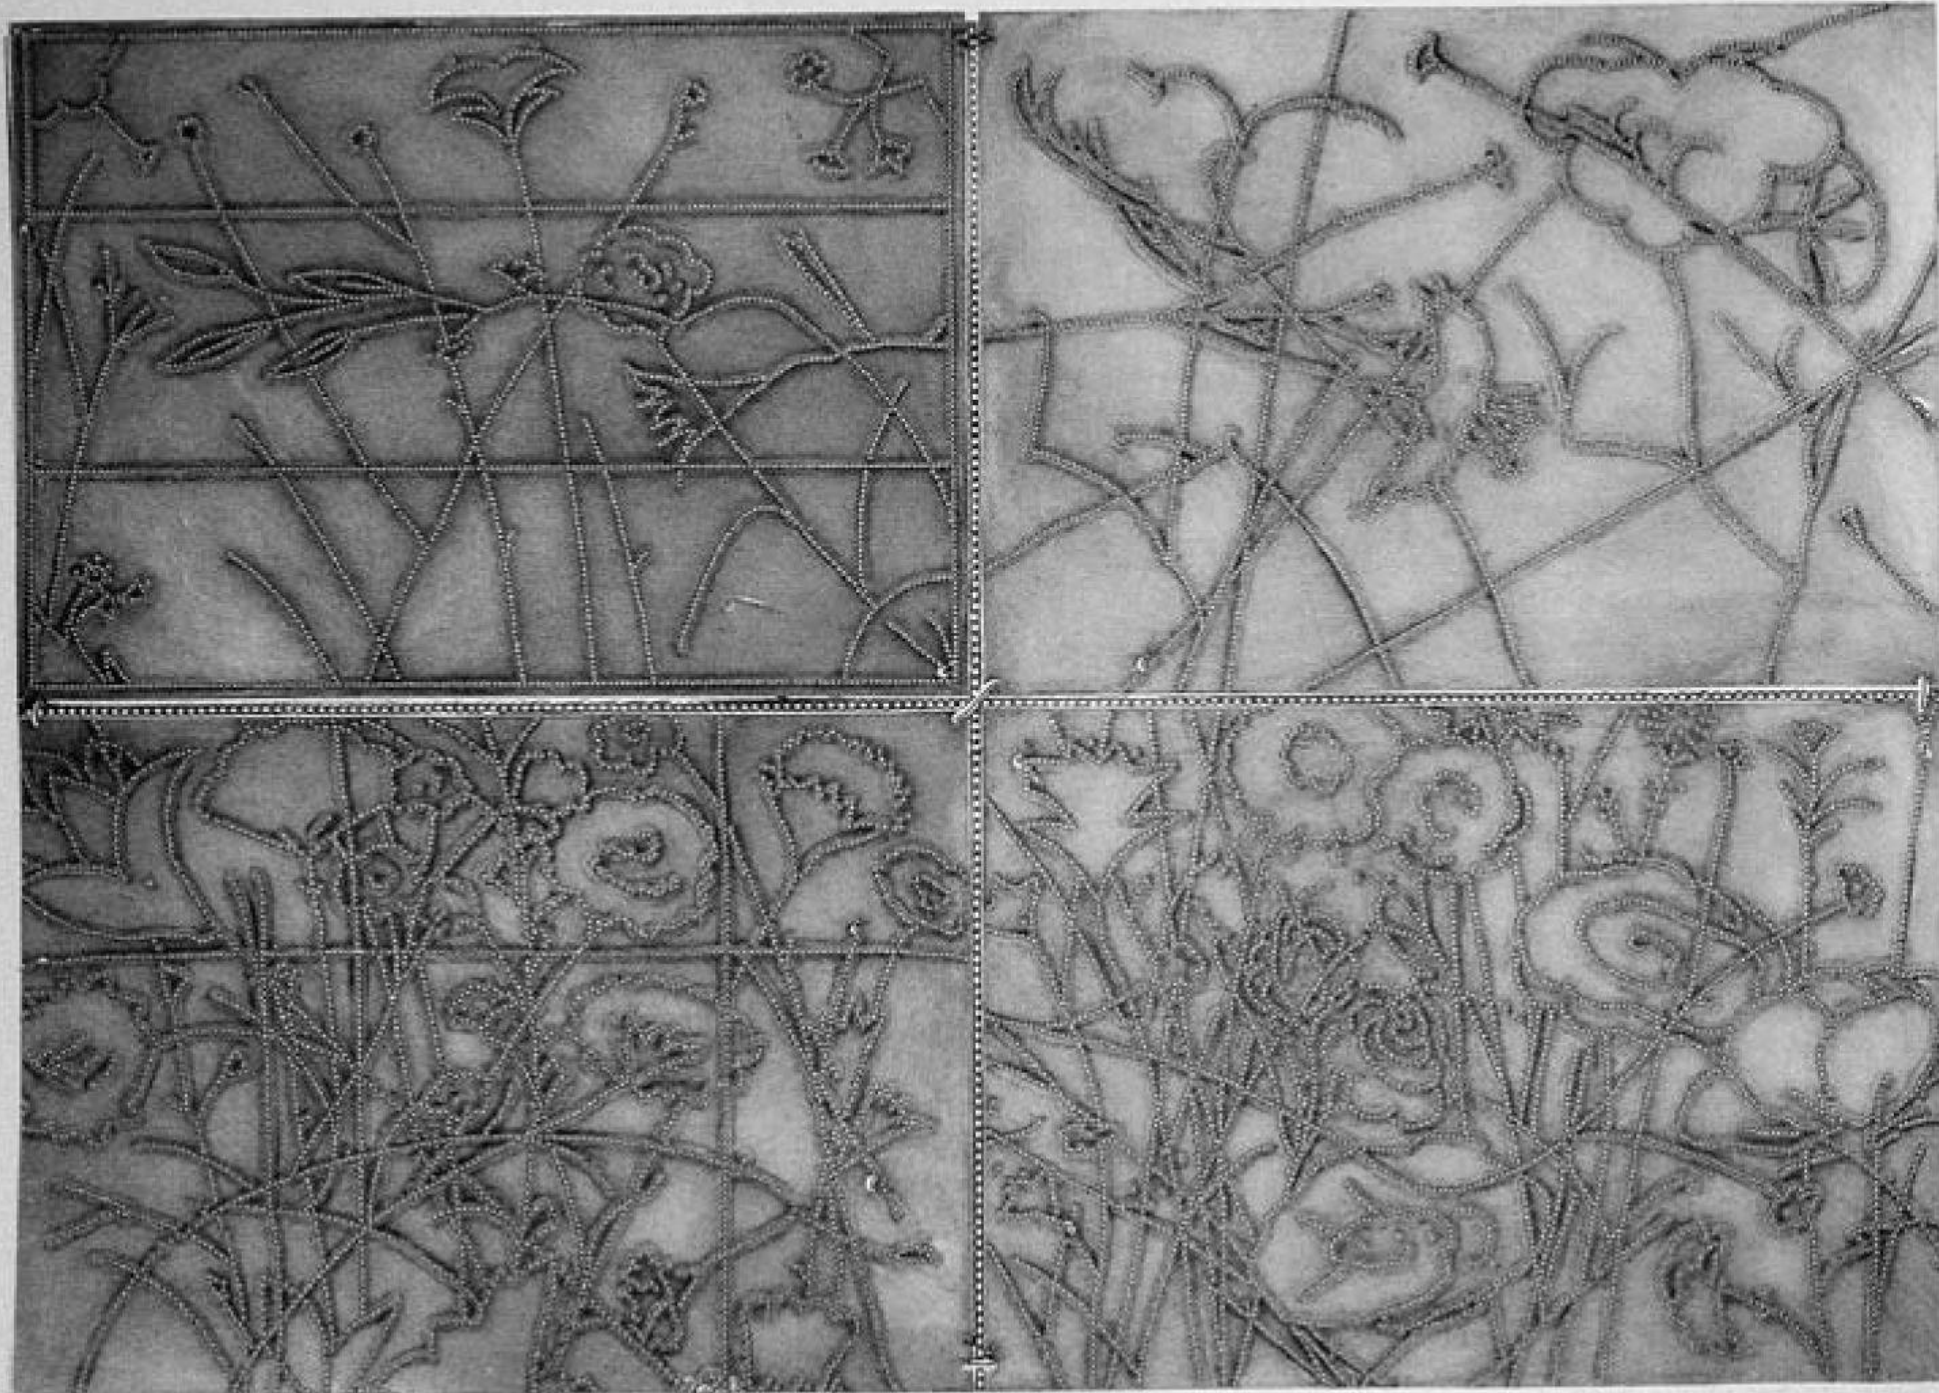

Alena Kučerová

1/11 1884

1/11 1884

Dalibor Chatrný (1925-2012)

- <http://www.ceskatelevize.cz/ivysilani/10123378705-kreslen-svetem-dalibor-chatrny/>

S. Chalmers '97

W. Schaberg '85

H. S. Peckham 45

1/2 Scherung 1/2

45 Schickel 13

Schubert

Alena Kučerová

- <https://www.youtube.com/watch?v=7eYXev3dG-8>

- Sabatina Leccia (1984)

Sabatina Leccia

- https://www.youtube.com/watch?v=_OIfPsnkek

Tvorba – Pierced Art

námět

MEZI NEBEM A ZEMÍ