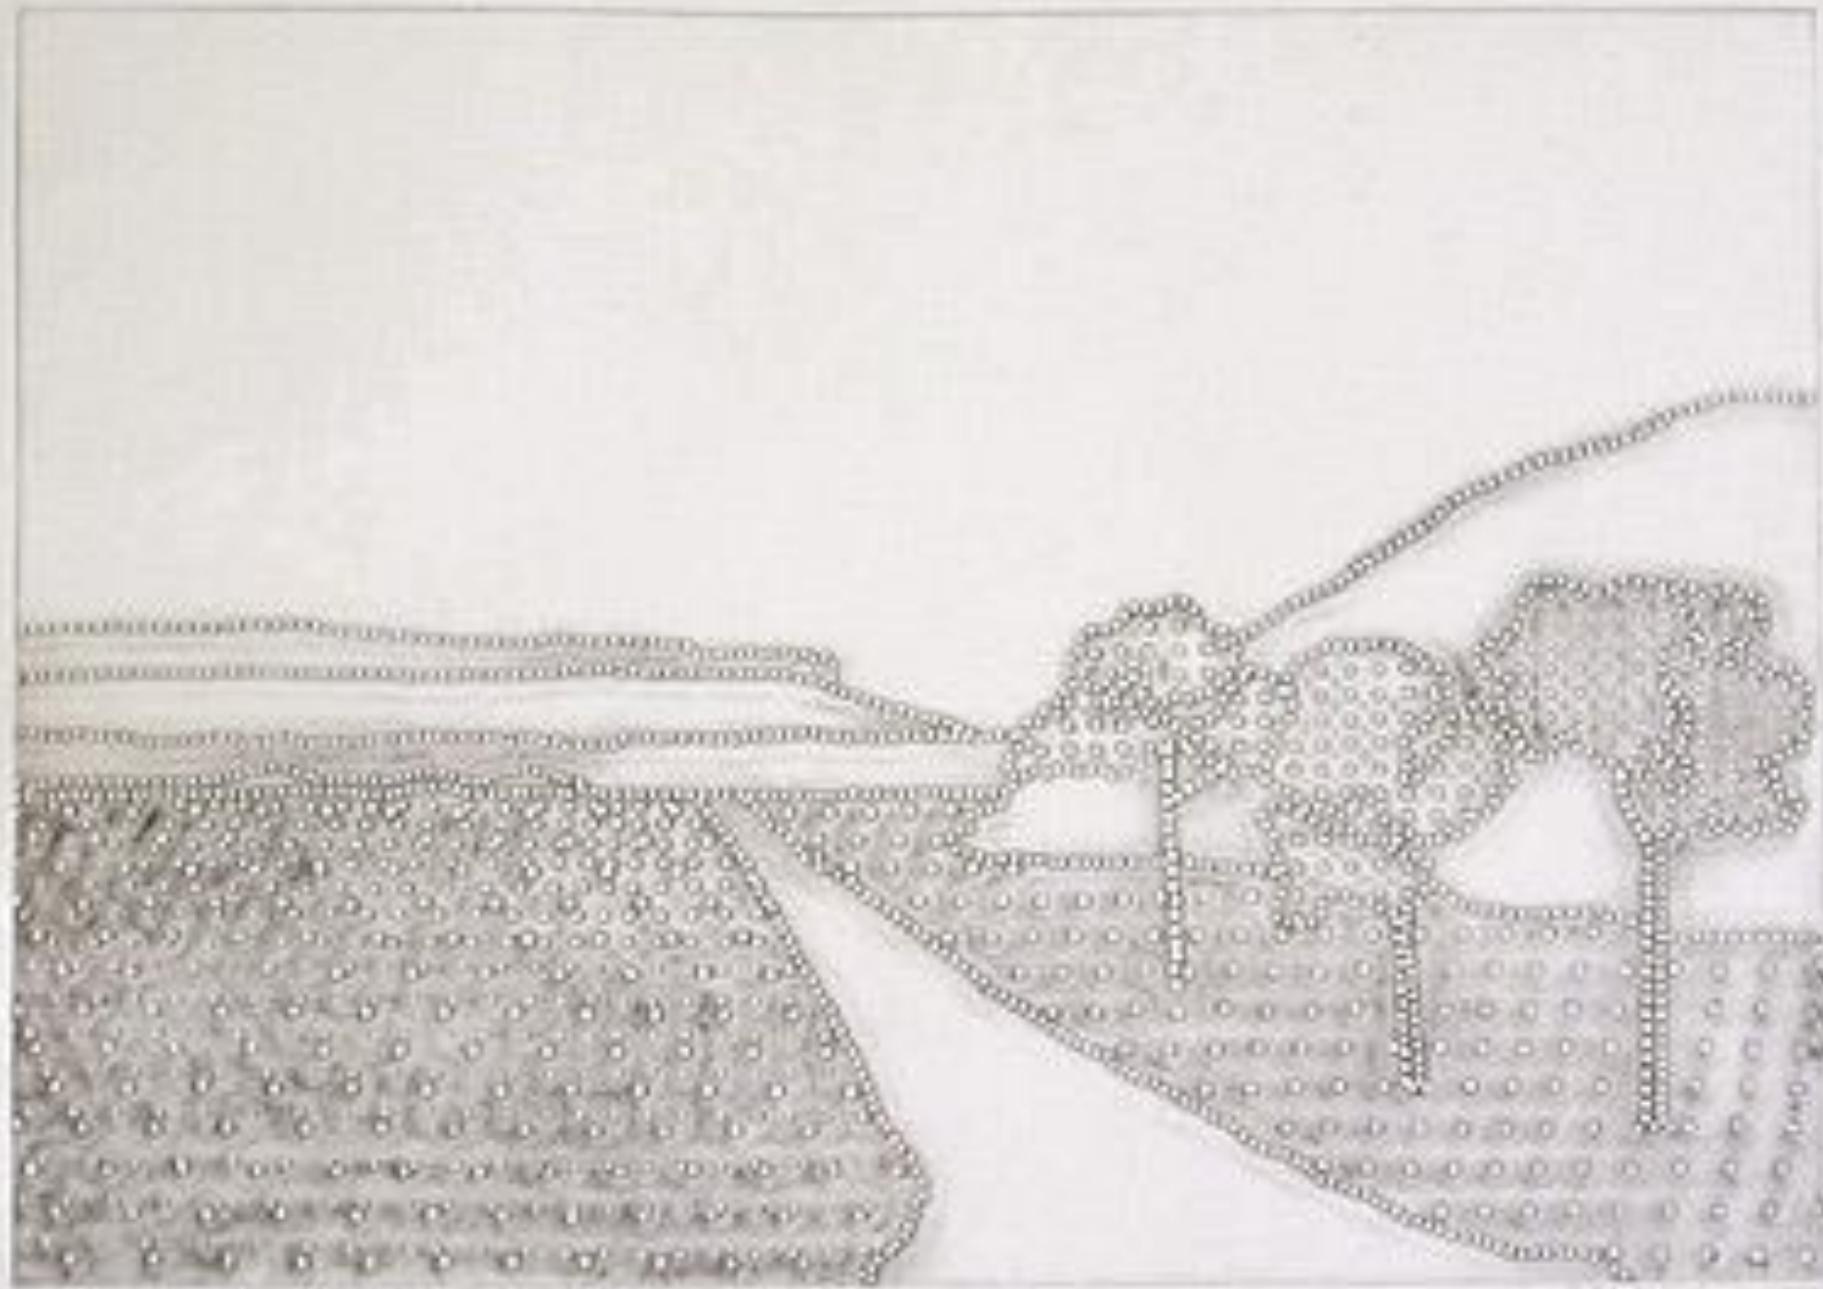

Alena Kučerová

1/11 1884

1/11 1884

Dalibor Chatrný (1925-2012)

- <http://www.ceskatelevize.cz/ivysilani/10123378705-kreslen-svetem-dalibor-chatrny/>

S. Chalmers '97

W. Schaberg '85

H. S. Peckham 45

Tvorba – Pierced Art

námět

MEZI NEBEM A ZEMÍ