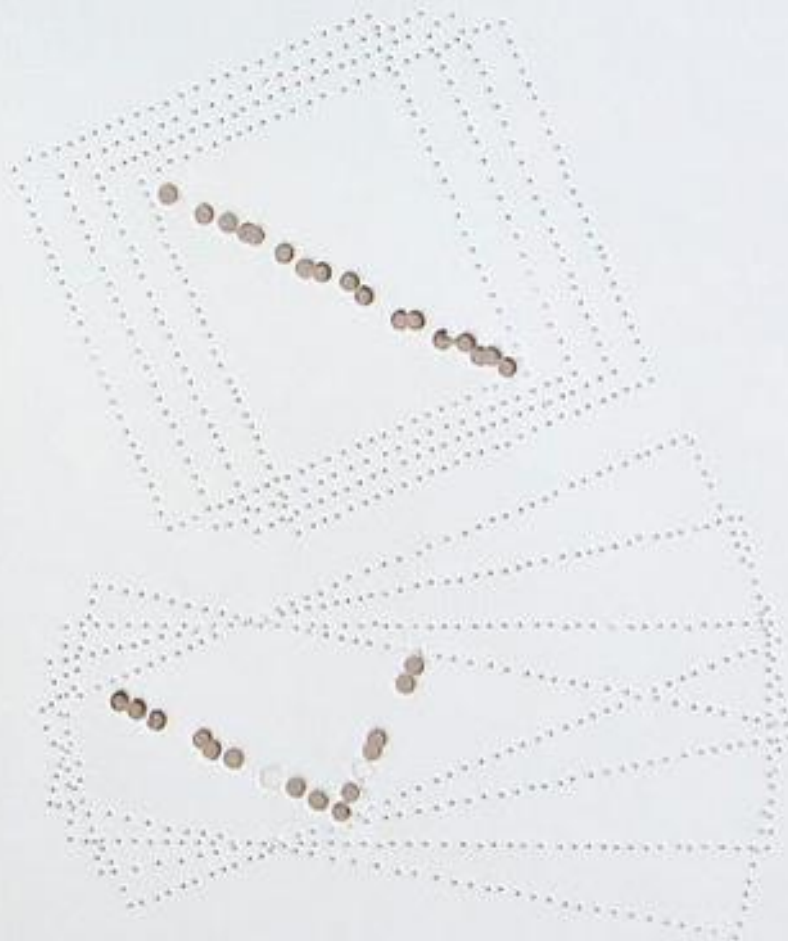

Alena Kučerová

1/11 1884

1/11 1884

Dalibor Chatrný (1925-2012)

- <http://www.ceskatelevize.cz/ivysilani/10123378705-kreslen-svetem-dalibor-chatrny/>

S. Chalmers '97

W. Schaberg '85

H. S. Peckham 45

1/2 Scherung 1/2

45 Schickel 13

Schubert

Alena Kučerová

- <https://www.youtube.com/watch?v=7eYXev3dG-8>

- Sabatina Leccia (1984)

Sabatina Leccia

- https://www.youtube.com/watch?v=_OIfPsnkek