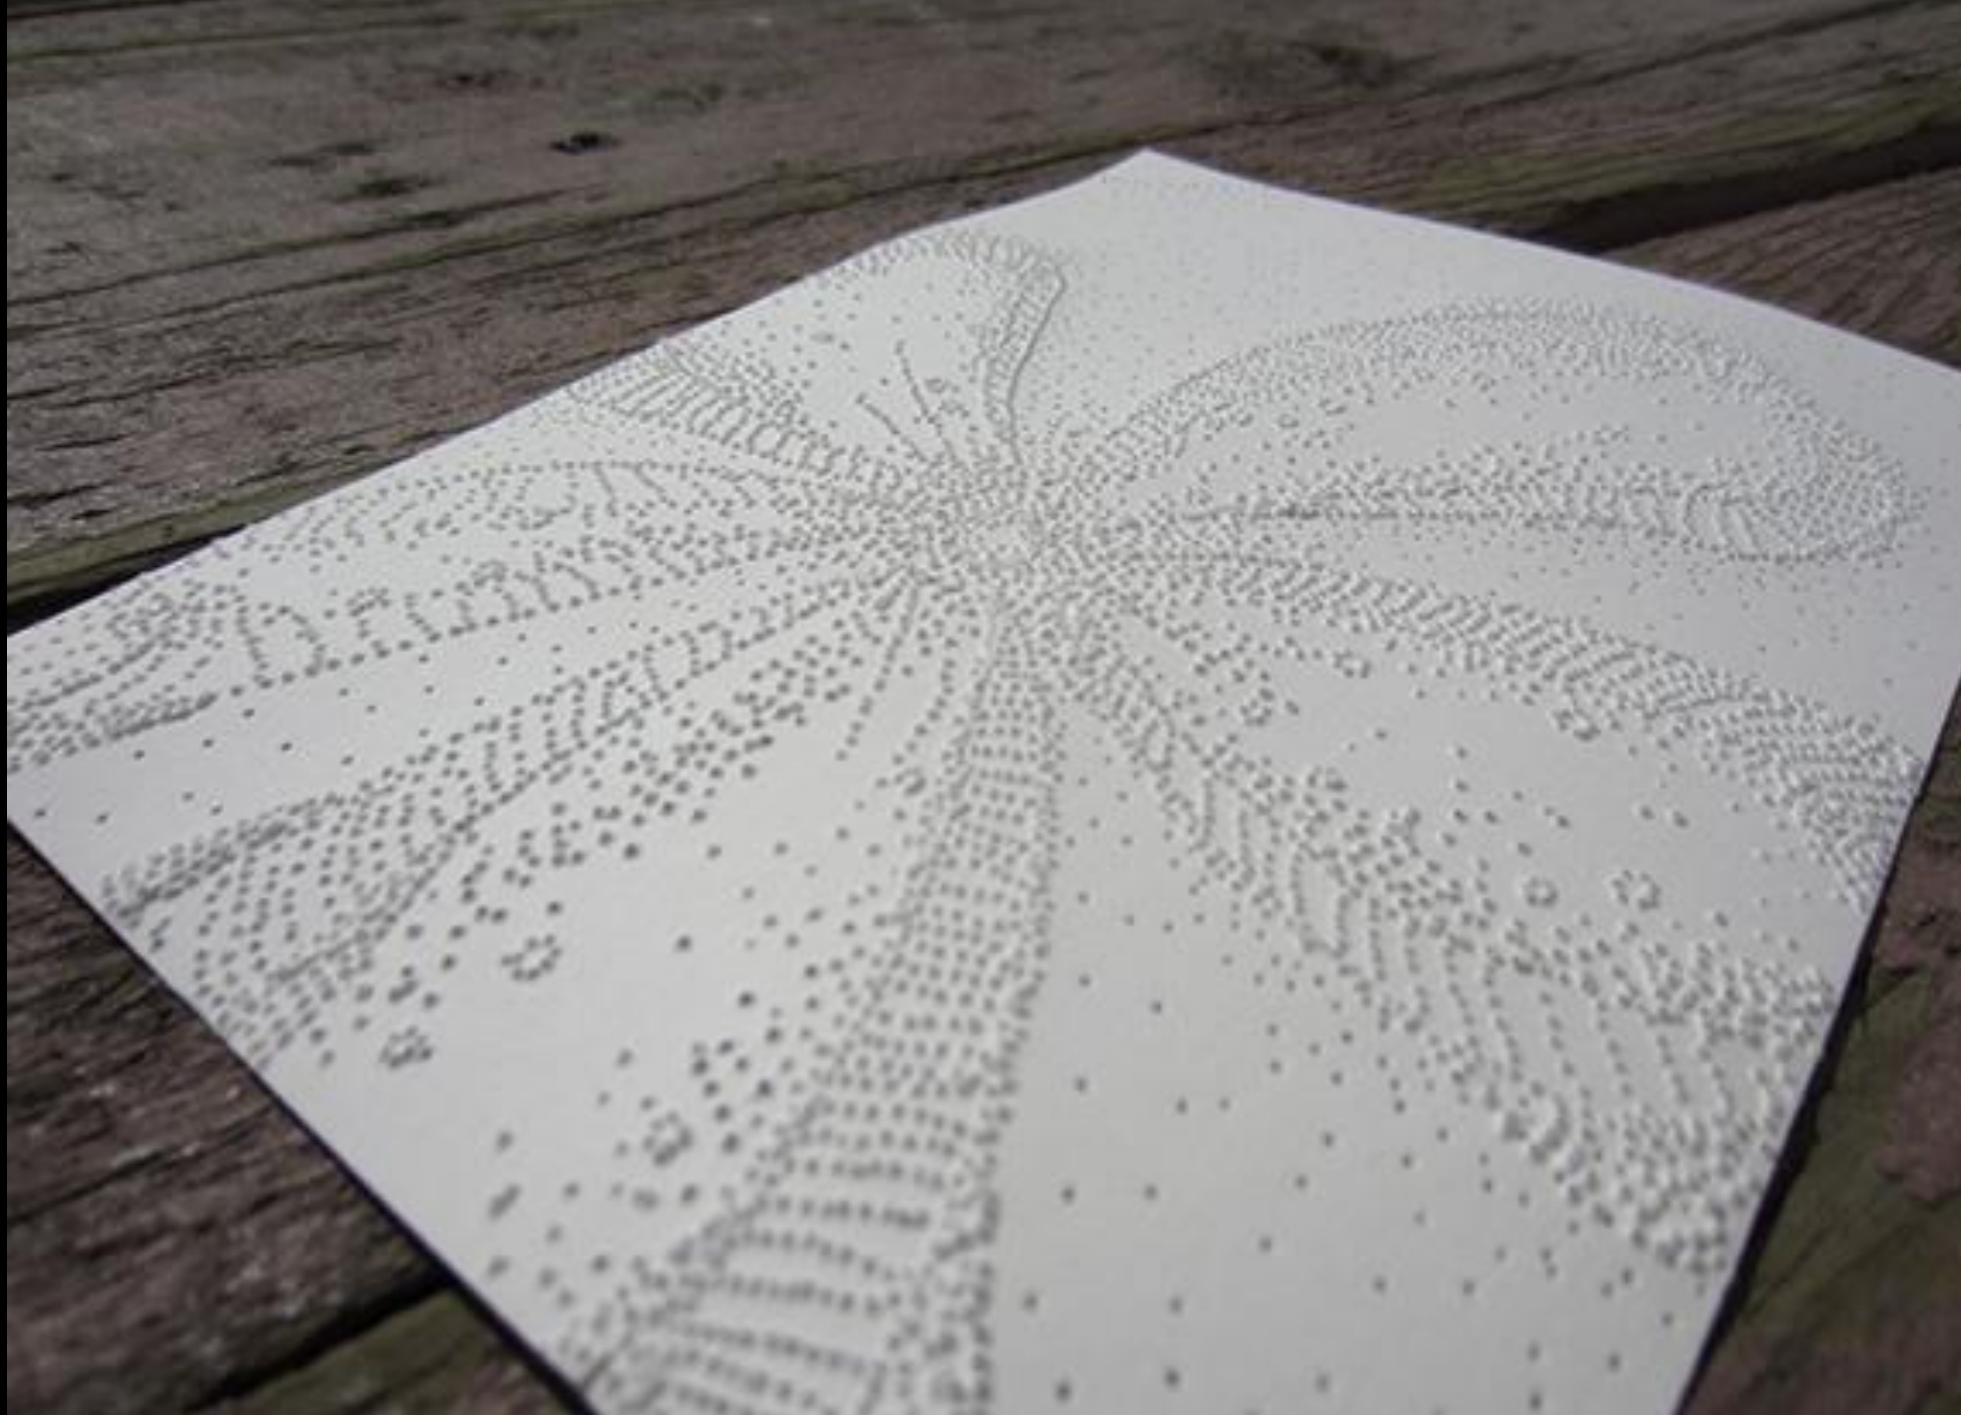

Tvorba – Pierced Art

námět

MEZI NEBEM A ZEMÍ