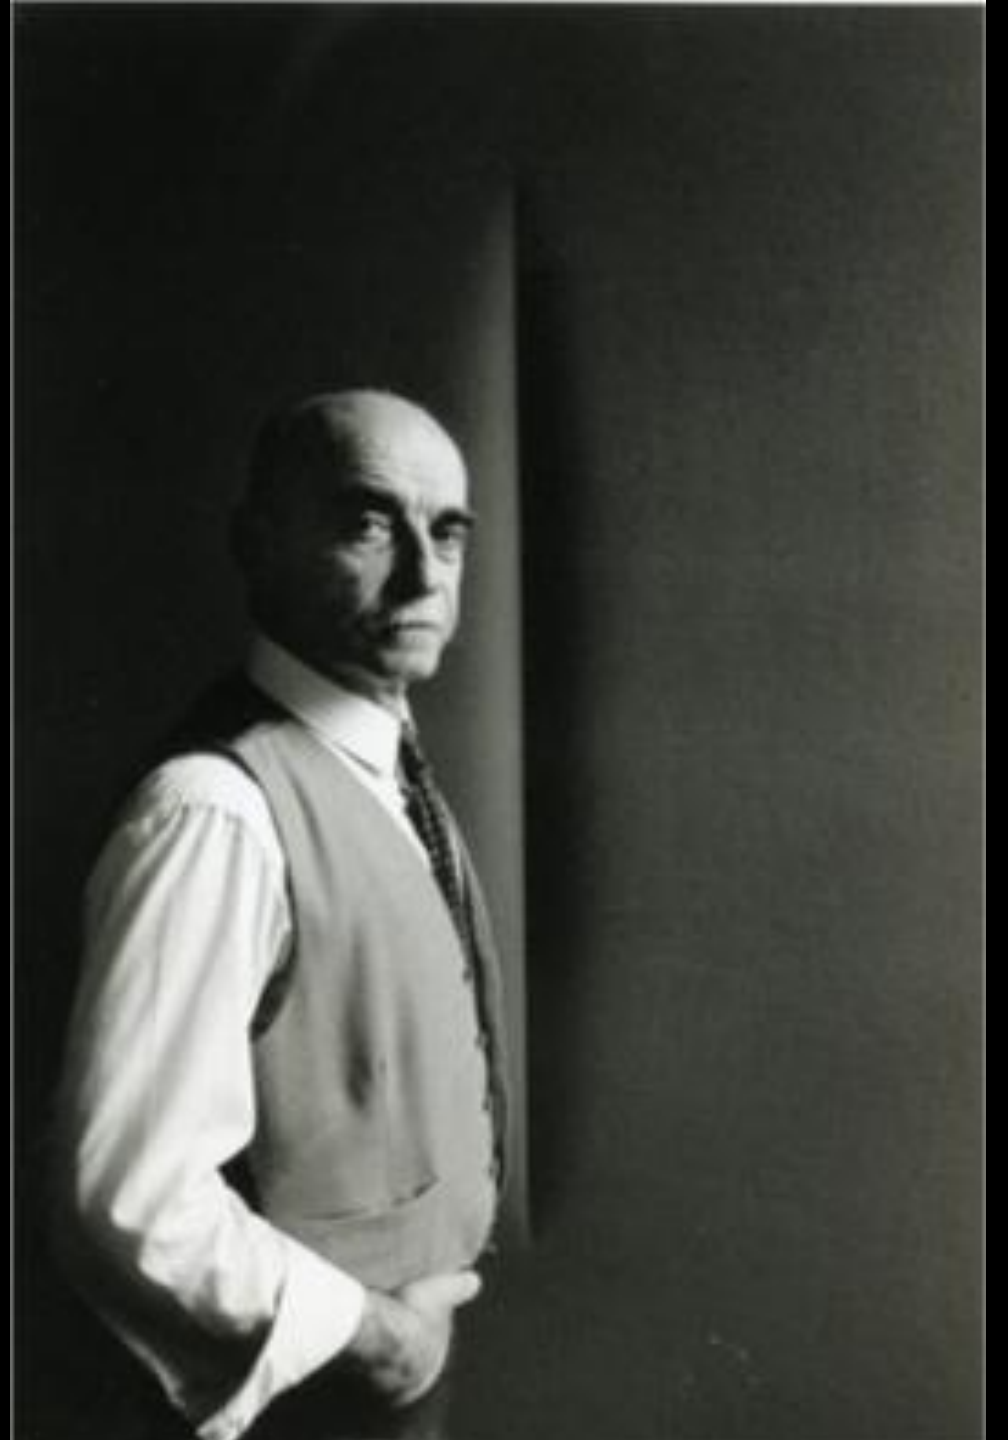

Česká malba 80. let

- <http://www.ceskatelevize.cz/porady/10123096165-artmix/210562229000010/video/142072>

Lucio Fontana (1899-1967)

- <https://www.youtube.com/watch?v=XGbeDoqOz8E>

Concept Spatale

1949 - 1950