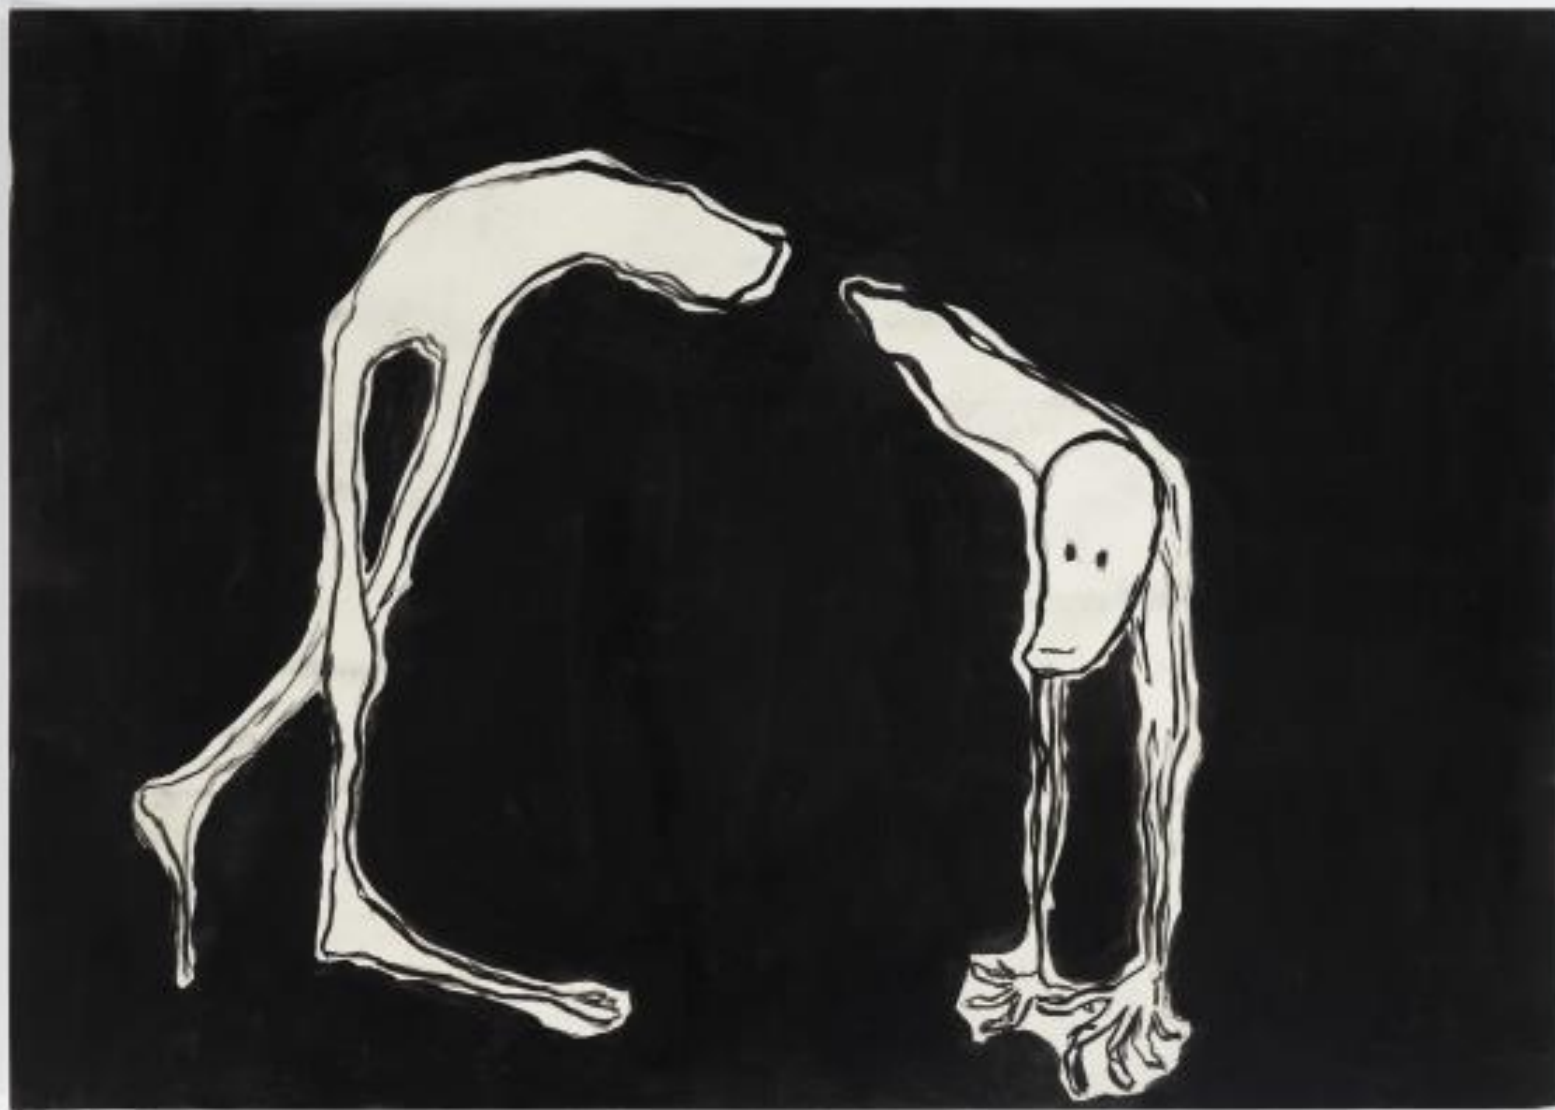

Perforace,
paperpiercing

- Miloš Axman

Obr. 30, obr. 31 Výstava Vladimíra Skrepla a Martina Johna ve Vysokoškolském klubu VŠZ.
Praha – Suchdol, duben 1985. Druhý snímek: vlevo s kytarou V. Skrepla, napravo M. John.¹⁷³

Obr. 32, obr. 33 Výstava Vladimíra Skrepla a Martina Johna ve Vysokoškolském klubu VŠZ.
Praha – Suchbát, duben 1985. Na prvním snímku vlevo je maminka Martin Johna Adriena Šimotová.¹⁷⁴

Martin John

Obr. 48 Detaily kresby *Bez názvu (K 14907)*, kresba z období mezi lety 1985 až 1987,
tuš na papíře, 24,7 cm x 33,3 cm, sign.: neznačeno.¹⁸⁴