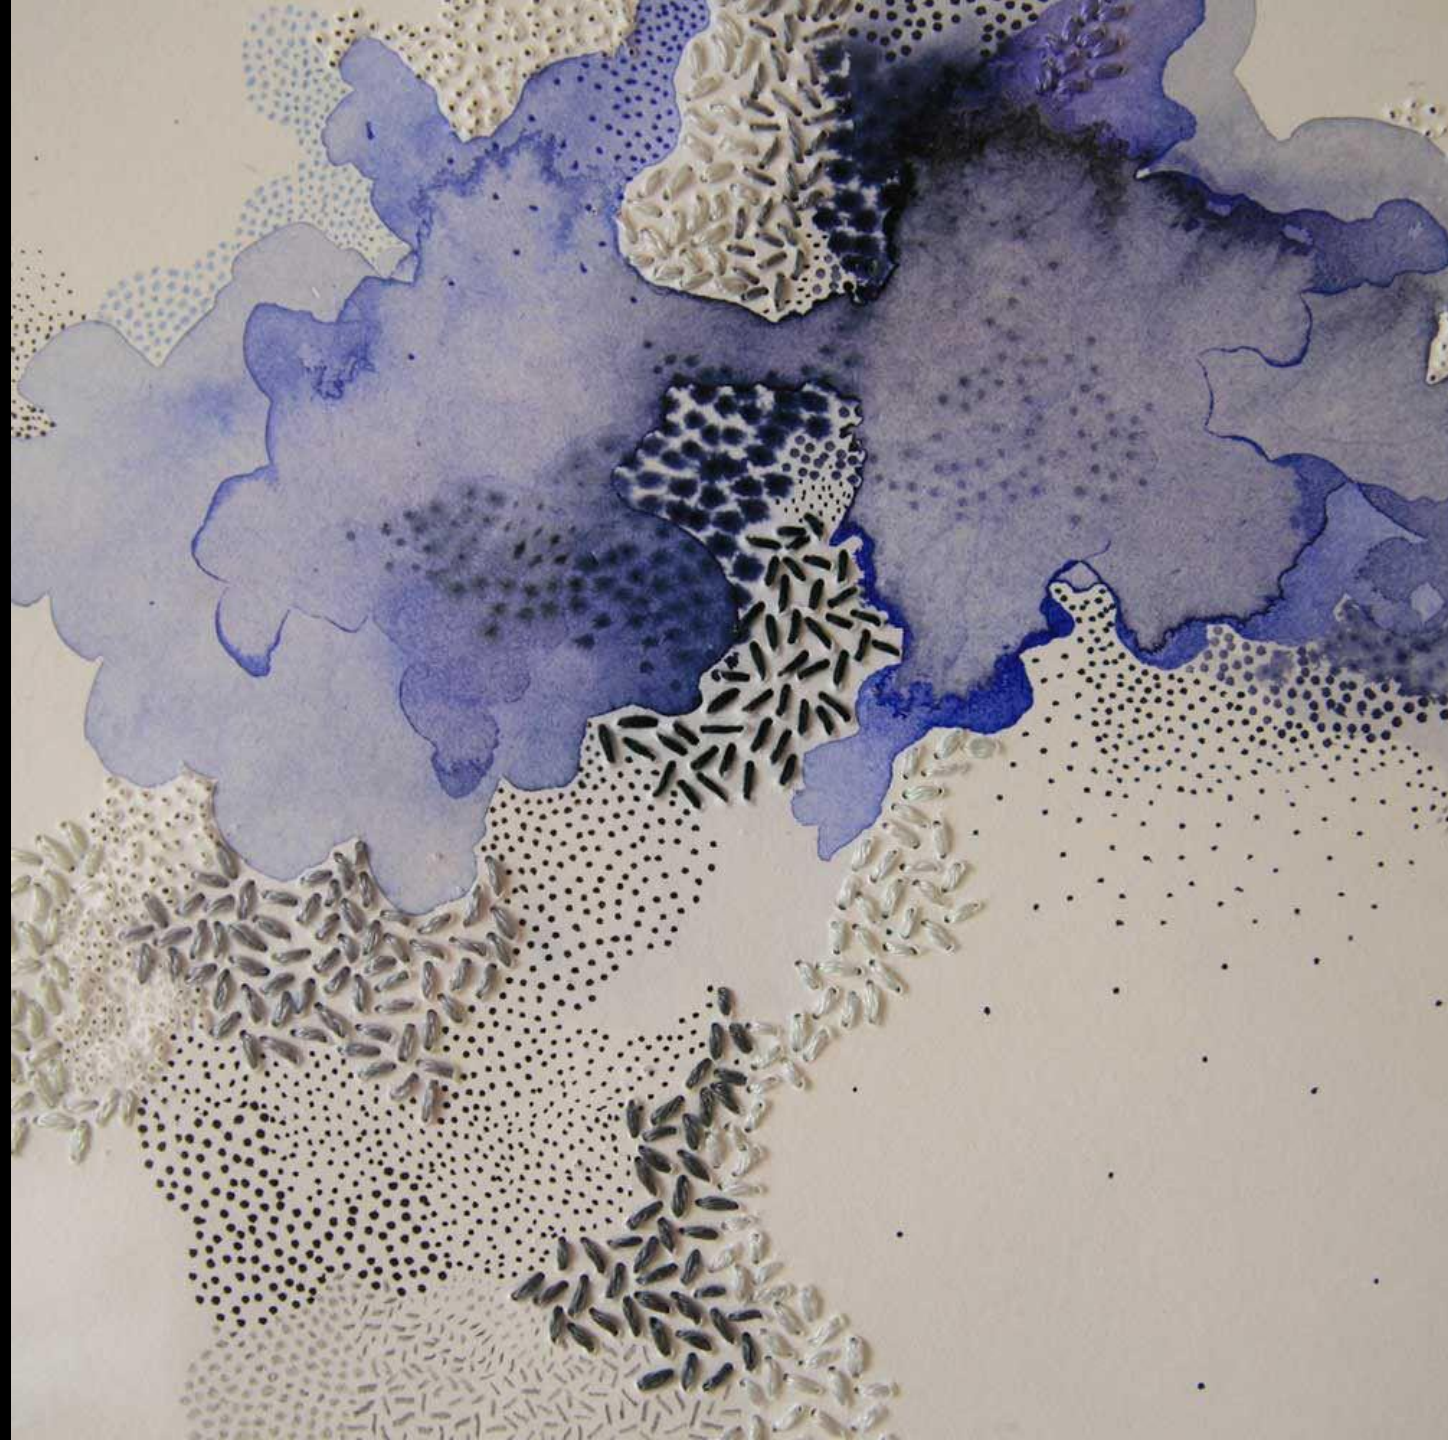

1/2 Scherung 1/2

45 Schickel 13

Schubert

Alena Kučerová

- <https://www.youtube.com/watch?v=7eYXev3dG-8>

- Sabatina Leccia (1984)

Sabatina Leccia

- https://www.youtube.com/watch?v=_OIfPsnkek

Tvorba – Pierced Art

námět

MEZI NEBEM A ZEMÍ