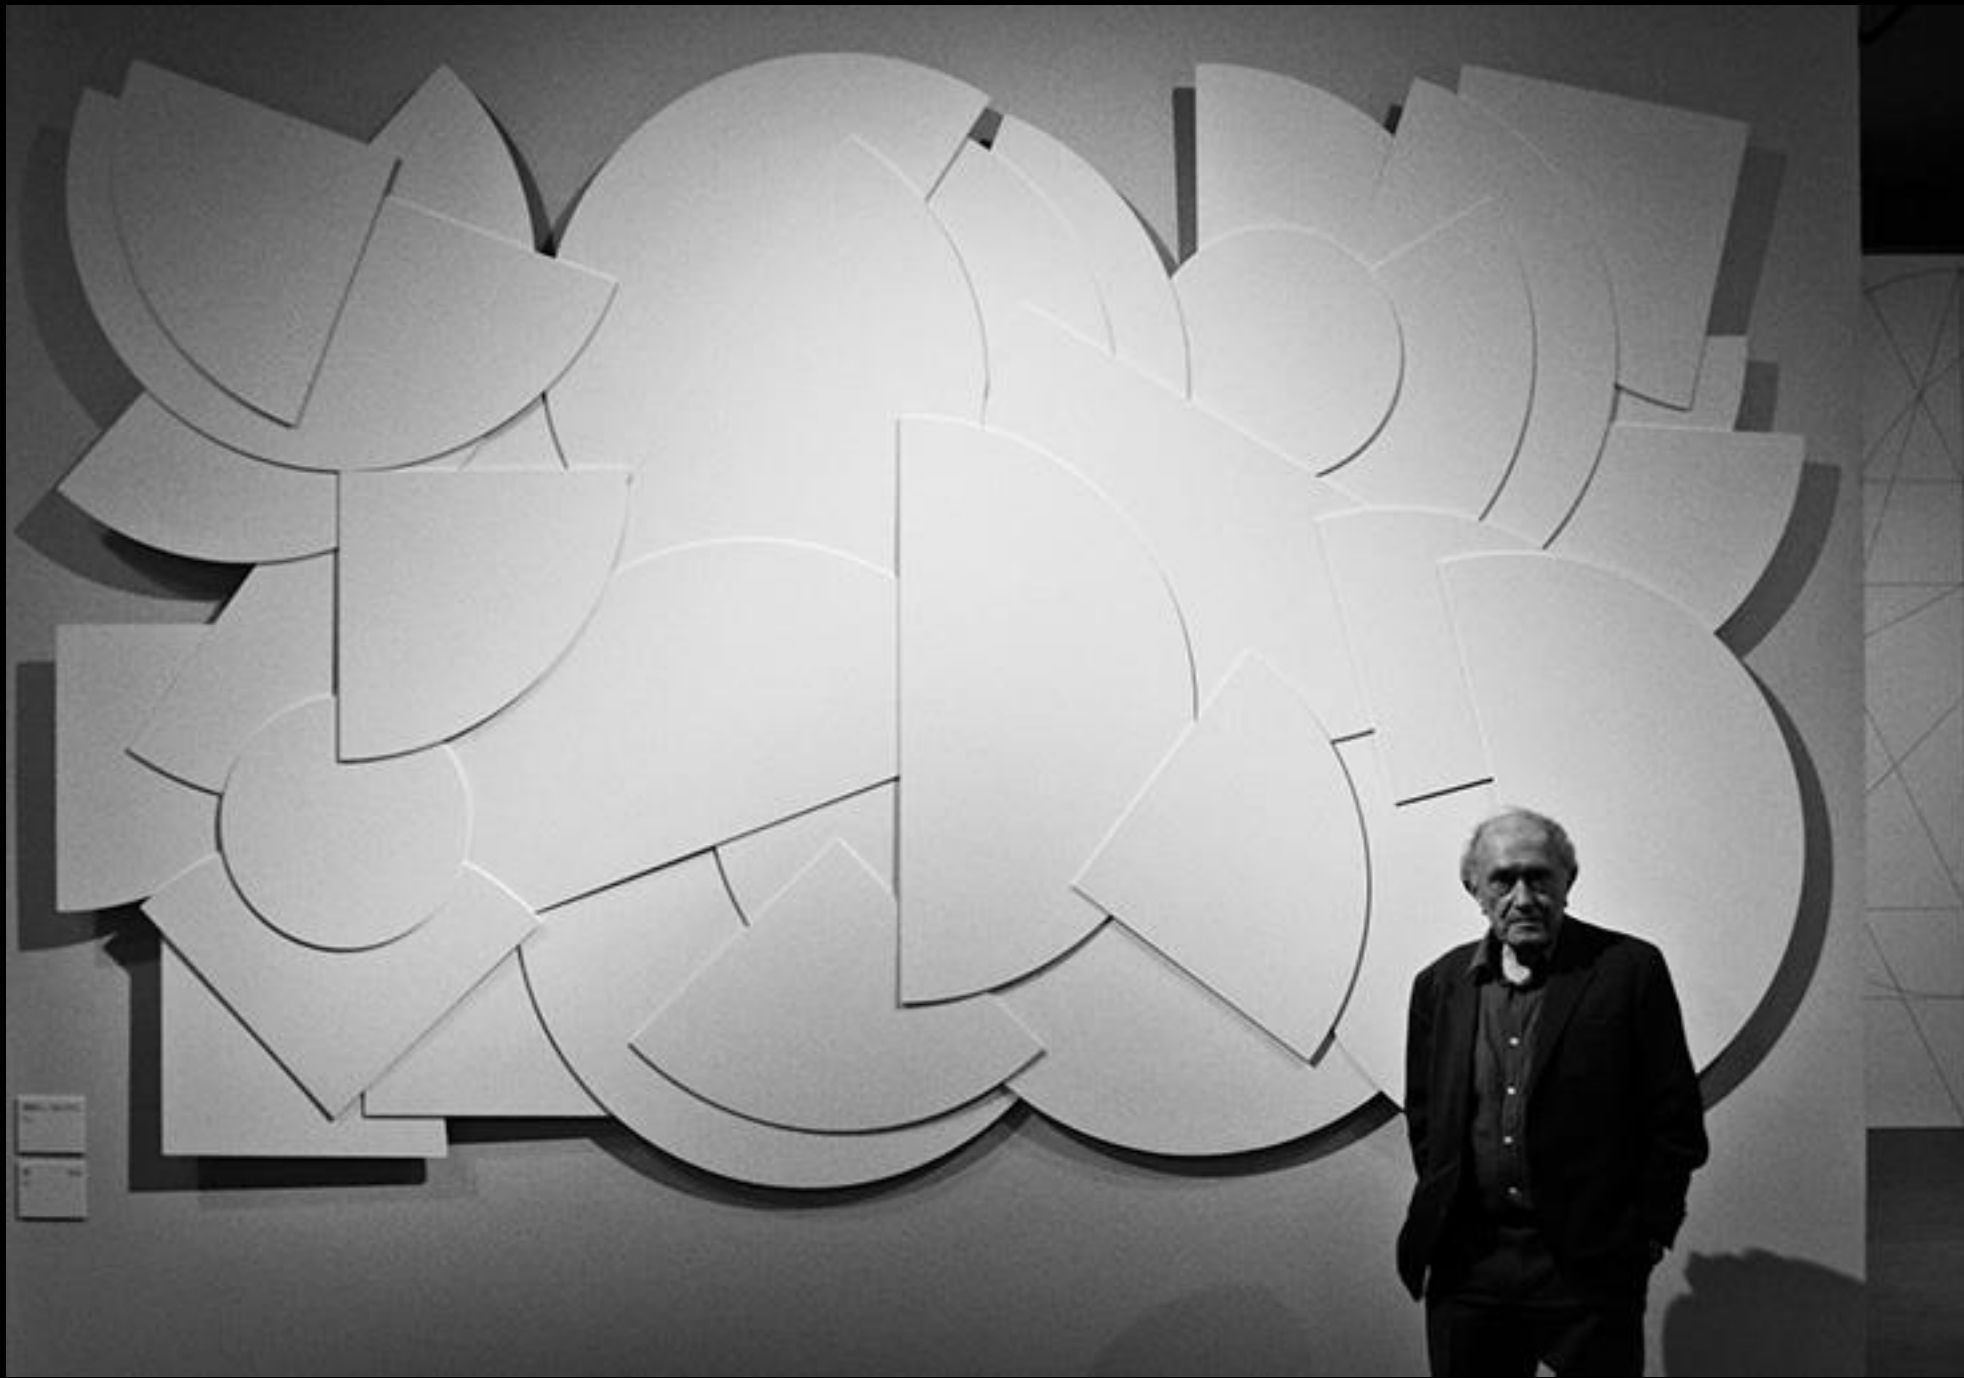

Perforace,
paperpiercing

- Miloš Axman

Obr. 30, obr. 31 Výstava Vladimíra Skrepla a Martina Johna ve Vysokoškolském klubu VŠZ.
Praha – Suchdol, duben 1985. Druhý snímek: vlevo s kytarou V. Skrepla, napravo M. John.¹⁷³