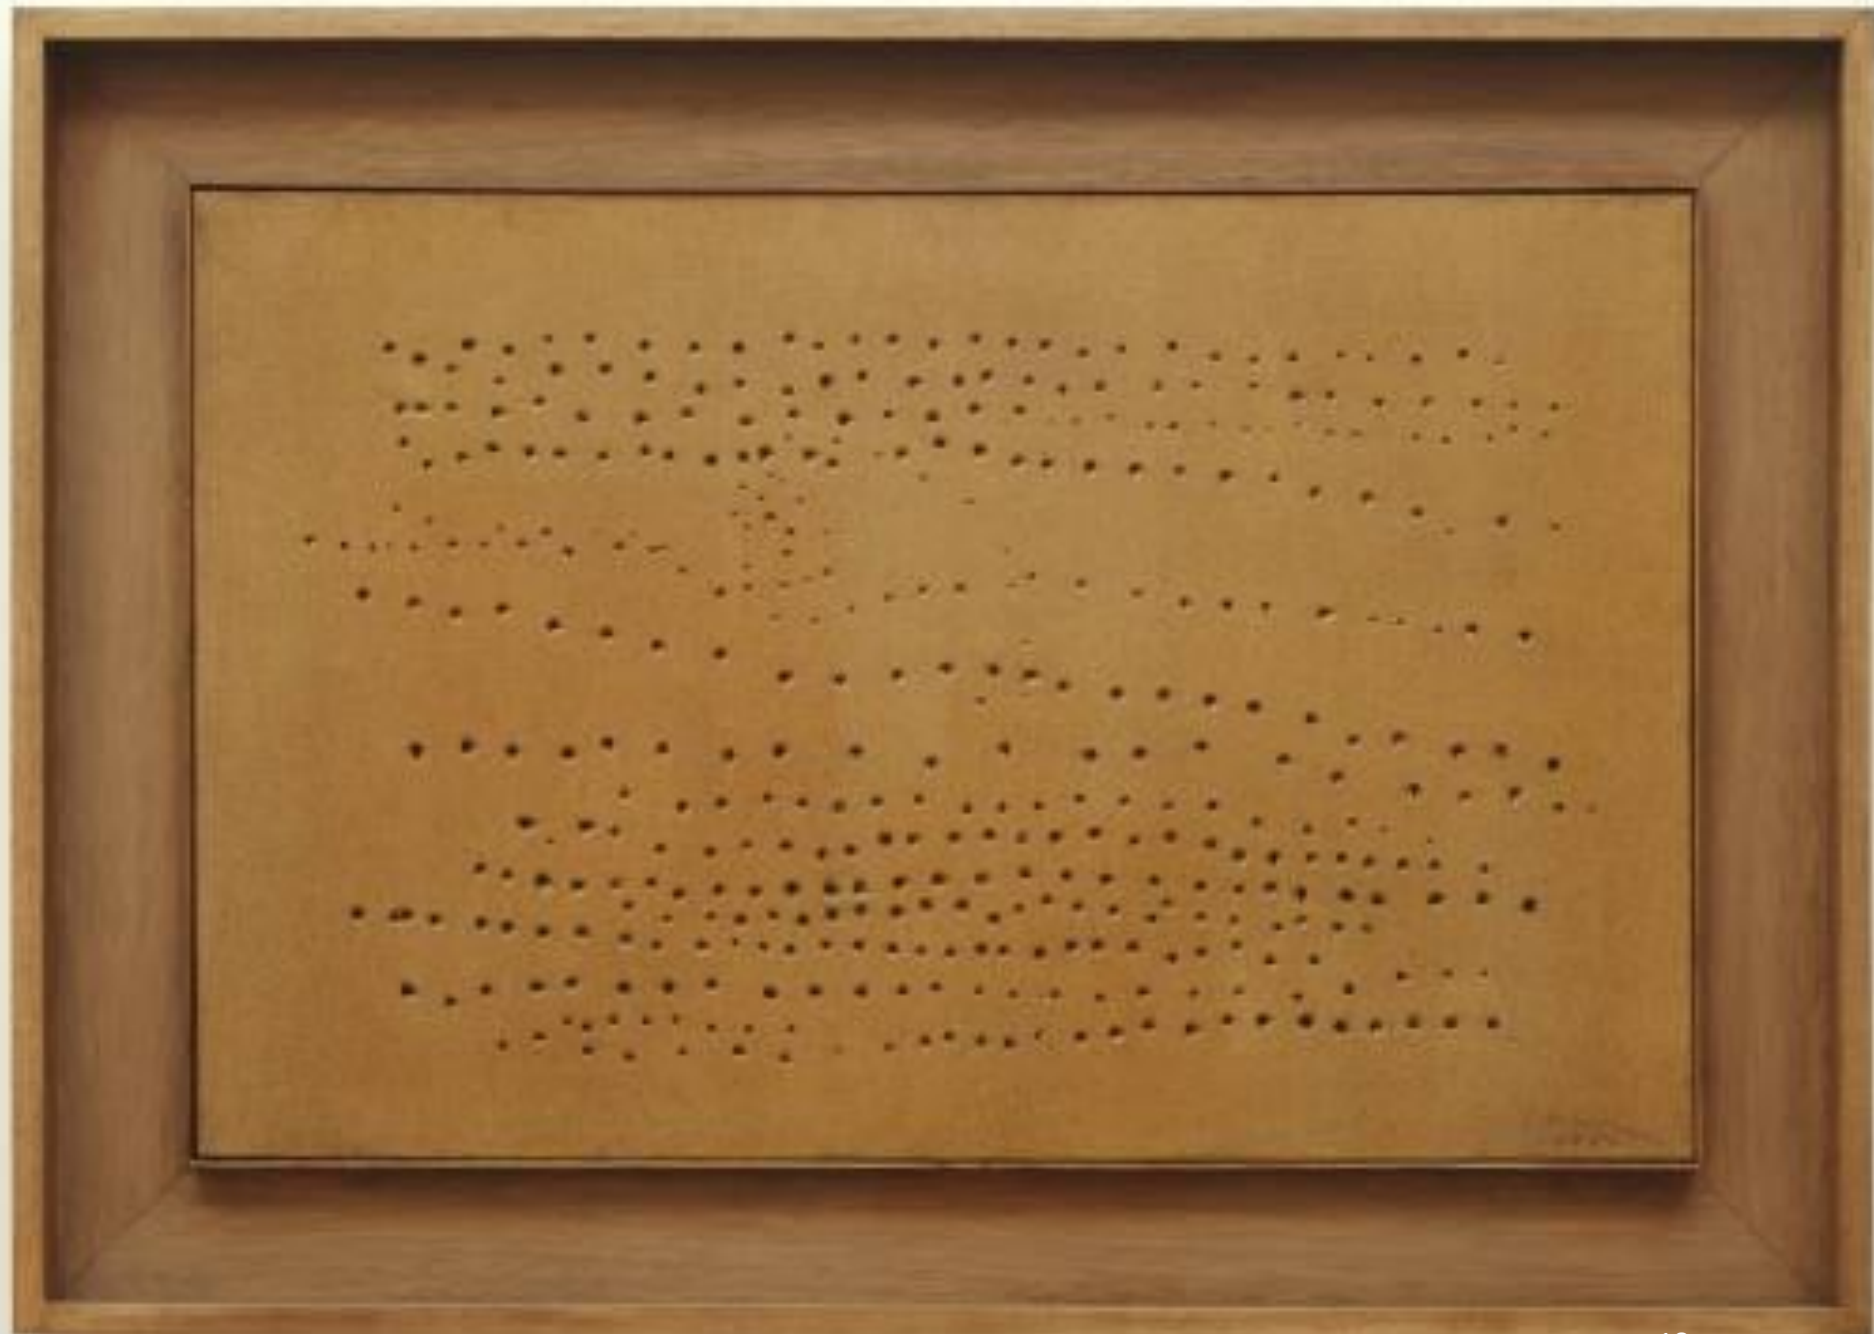

Česká malba 80. let

- <http://www.ceskatelevize.cz/porady/10123096165-artmix/210562229000010/video/142072>

Lucio Fontana (1899-1967)

- <https://www.youtube.com/watch?v=XGbeDoqOz8E>

Concept Spatale

1949 - 1950