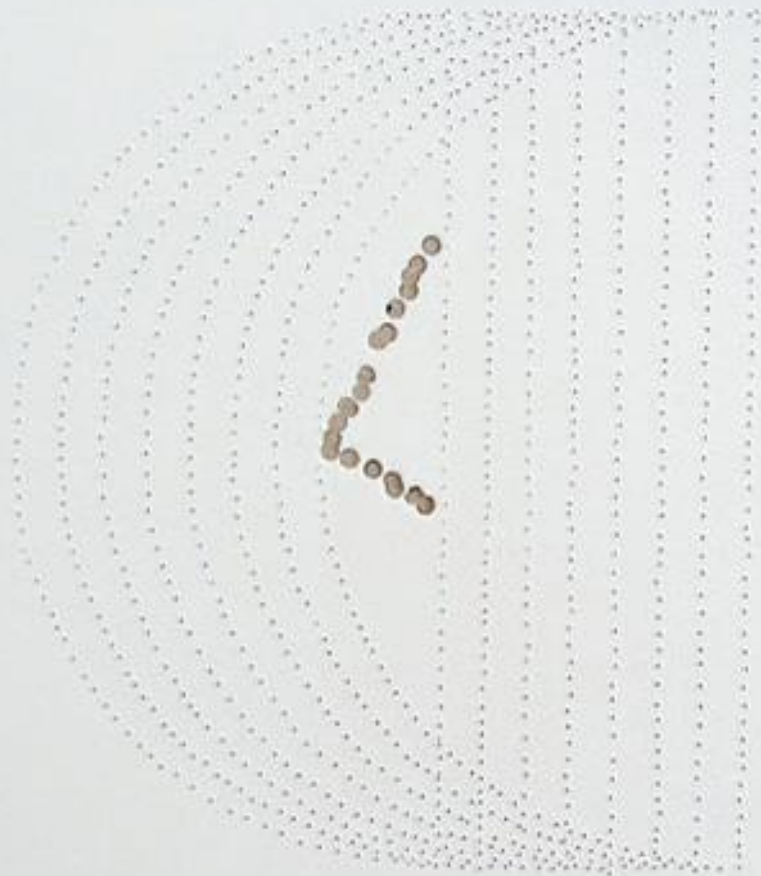

Alena Kučerová

1/11 1884

1/11 1884

Dalibor Chatrný (1925-2012)

- <http://www.ceskatelevize.cz/ivysilani/10123378705-kreslen-svetem-dalibor-chatrny/>

S. Chalmers '97

W. Schaberg '85

H. S. Peckham 45

1/2 Scherung 1/2

45 Schickel 13

Schubert

Alena Kučerová

- <https://www.youtube.com/watch?v=7eYXev3dG-8>

- Sabatina Leccia (1984)

Sabatina Leccia

- https://www.youtube.com/watch?v=_OIfPsnkek