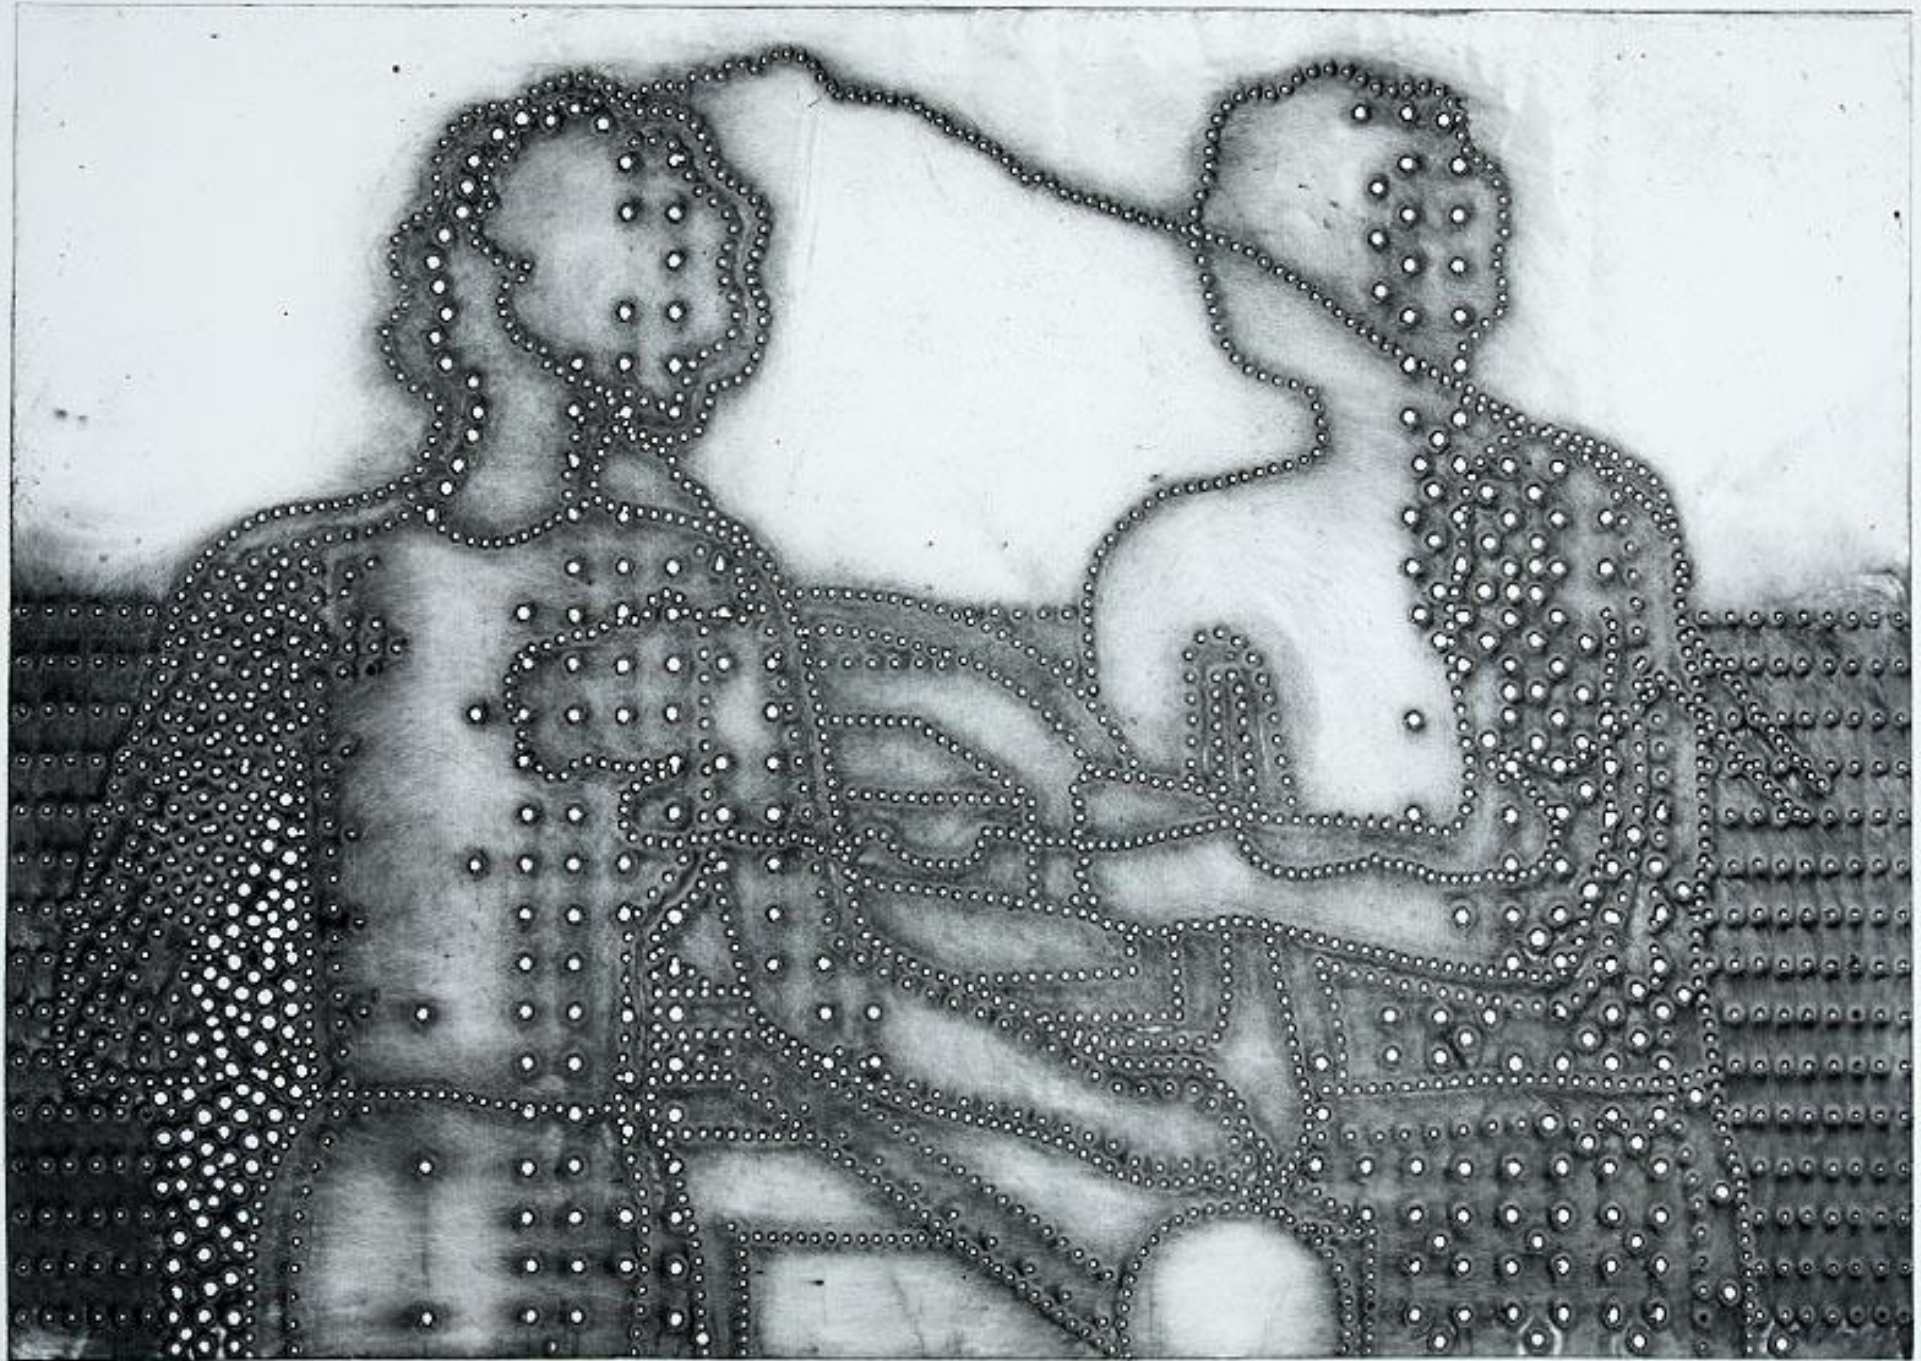

Alena Kučerová

1/11 1884

1/11 1884

Dalibor Chatrný (1925-2012)

- <http://www.ceskatelevize.cz/ivysilani/10123378705-kreslen-svetem-dalibor-chatrny/>

S. Chalmers '97

W. Schaberg '85

H. S. Peckham 45

Tvorba – Pierced Art

námět

MEZI NEBEM A ZEMÍ