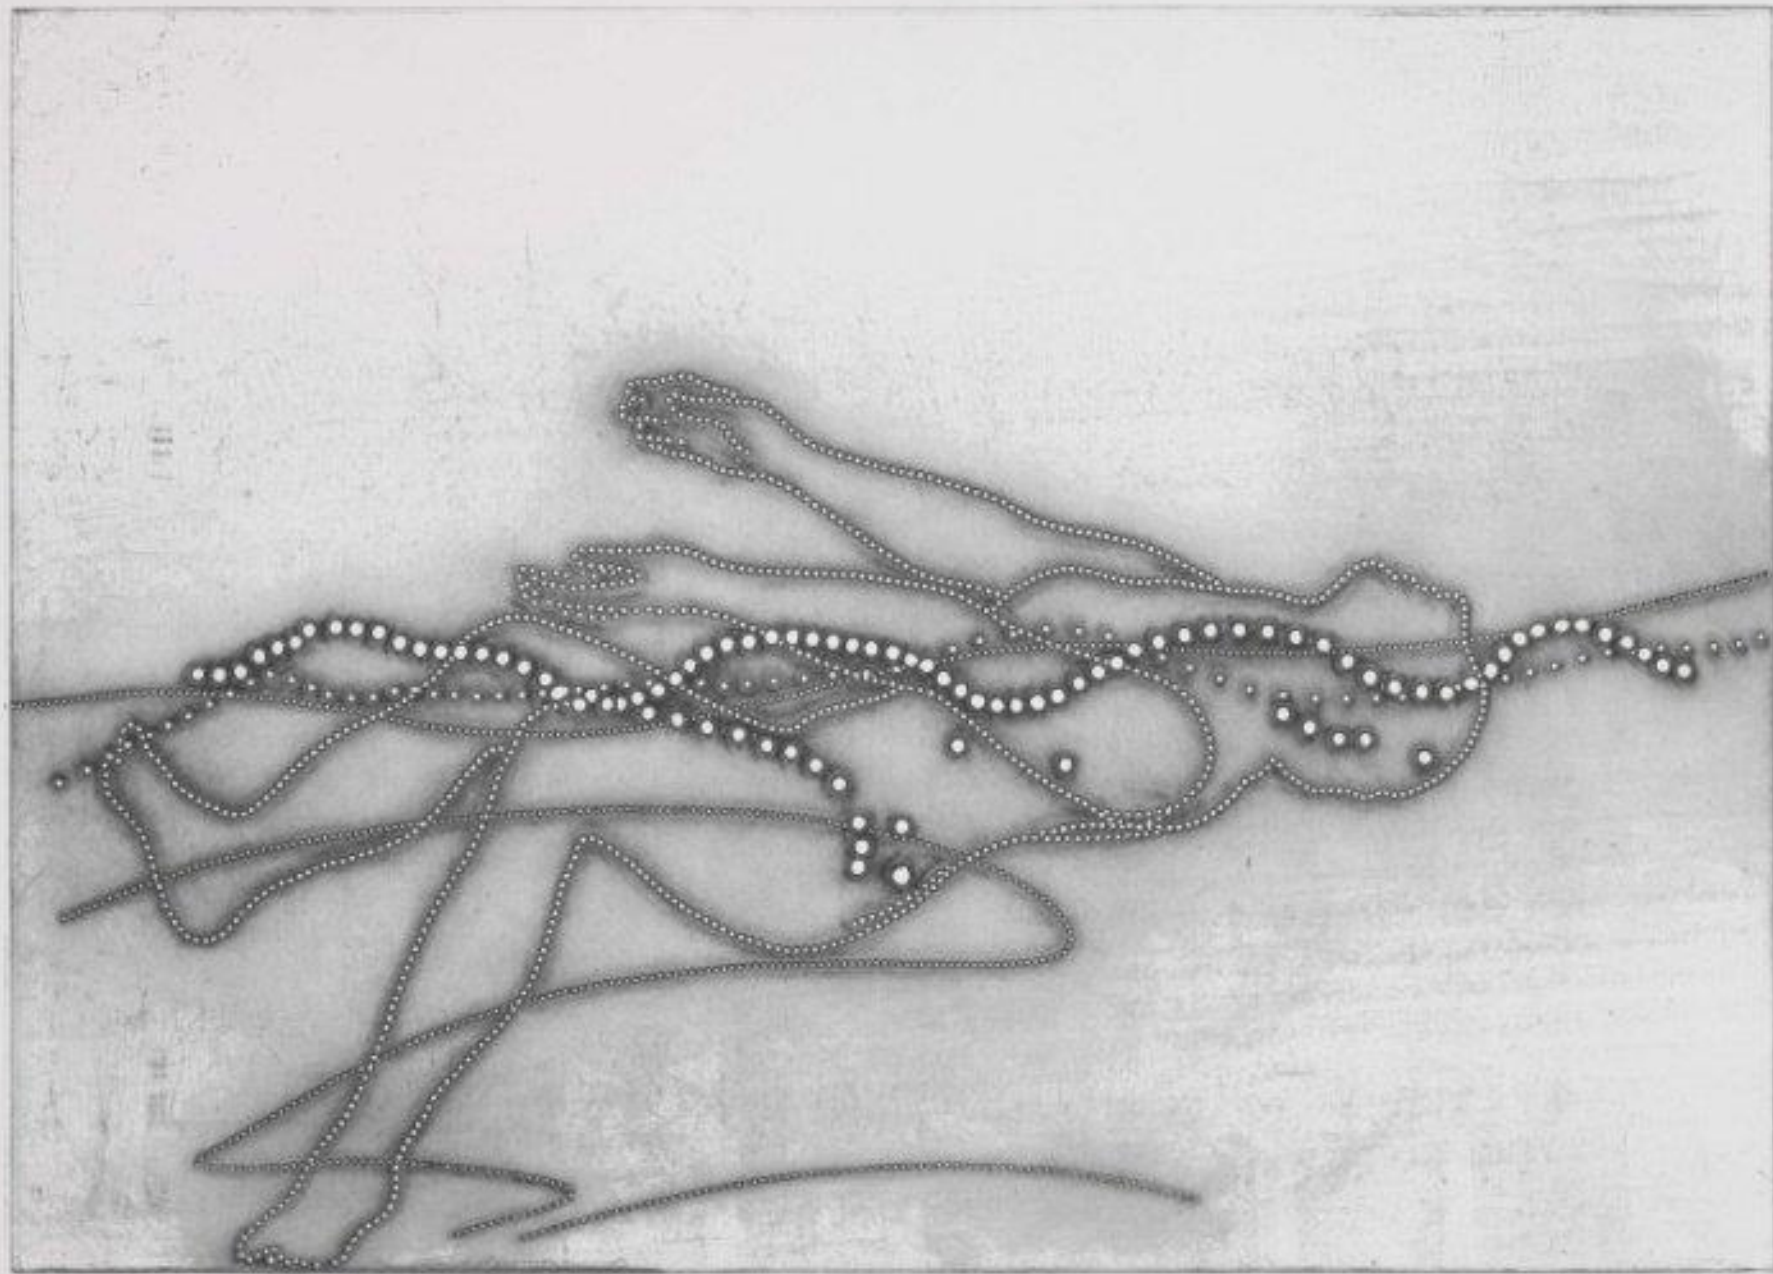

Alena Kučerová

1/11 1884

1/11 1884

Dalibor Chatrný (1925-2012)

- <http://www.ceskatelevize.cz/ivysilani/10123378705-kreslen-svetem-dalibor-chatrny/>

S. Chalmers '97

W. Schaberg '85

H. S. Peckham 45

Tvorba – Pierced Art

námět

MEZI NEBEM A ZEMÍ