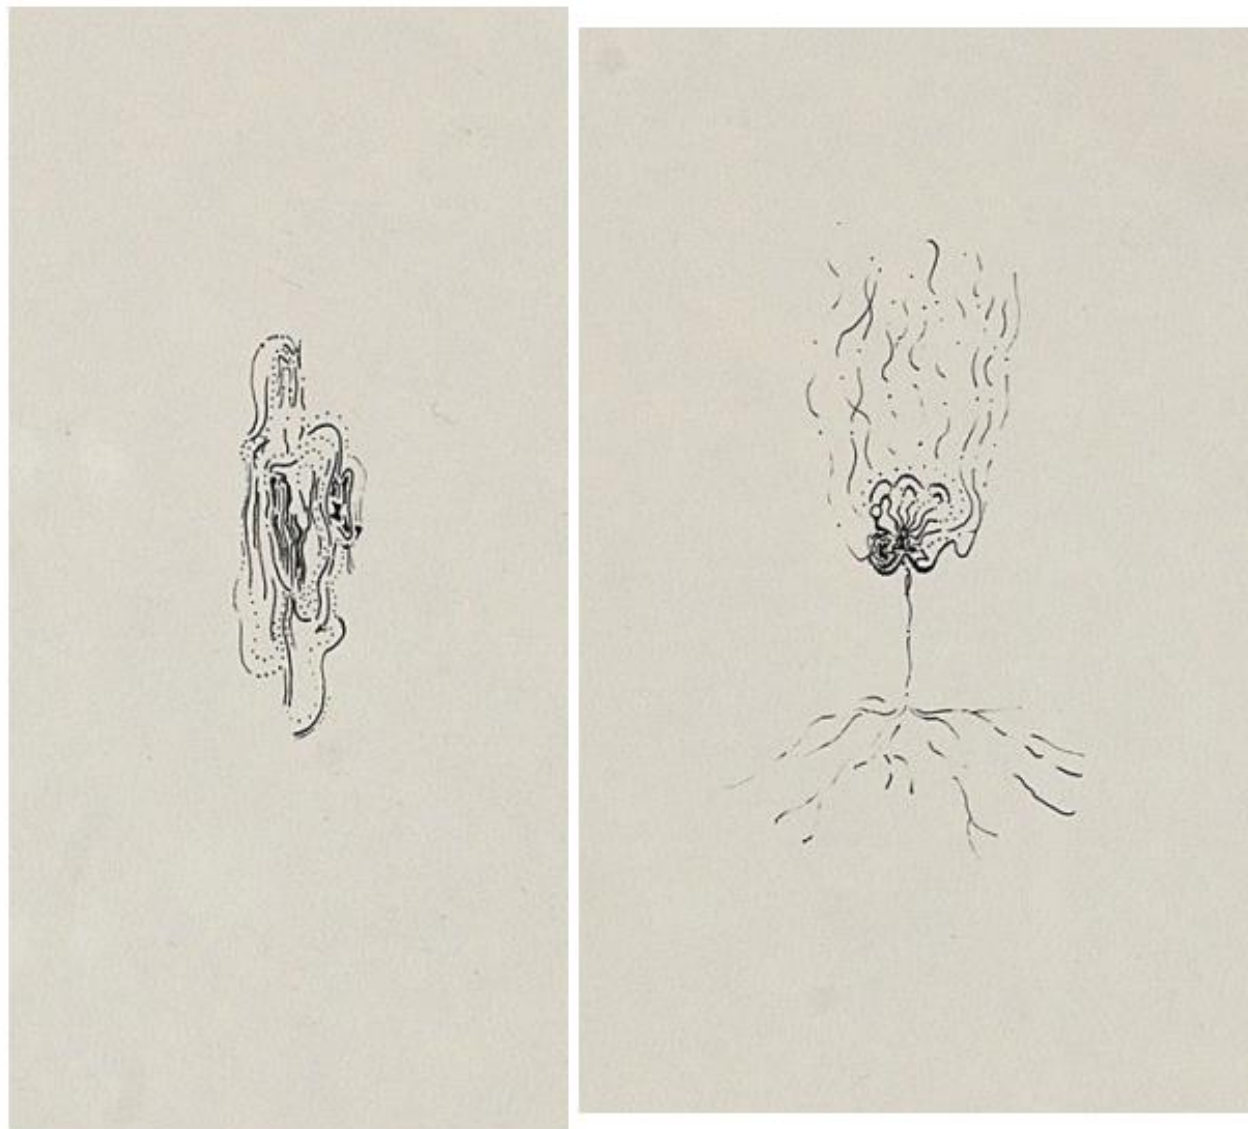

Obr. 32, obr. 33 Výstava Vladimíra Skrepla a Martina Johna ve Vysokoškolském klubu VŠZ.
Praha – Suchbát, duben 1985. Na prvním snímku vlevo je maminka Martin Johna Adriena Šimotová.¹⁷⁴

Martin John

Obr. 48 Detaily kresby *Bez názvu (K 14907)*, kresba z období mezi lety 1985 až 1987,
tuš na papíře, 24,7 cm x 33,3 cm, sign.: neznačeno.¹⁸⁴