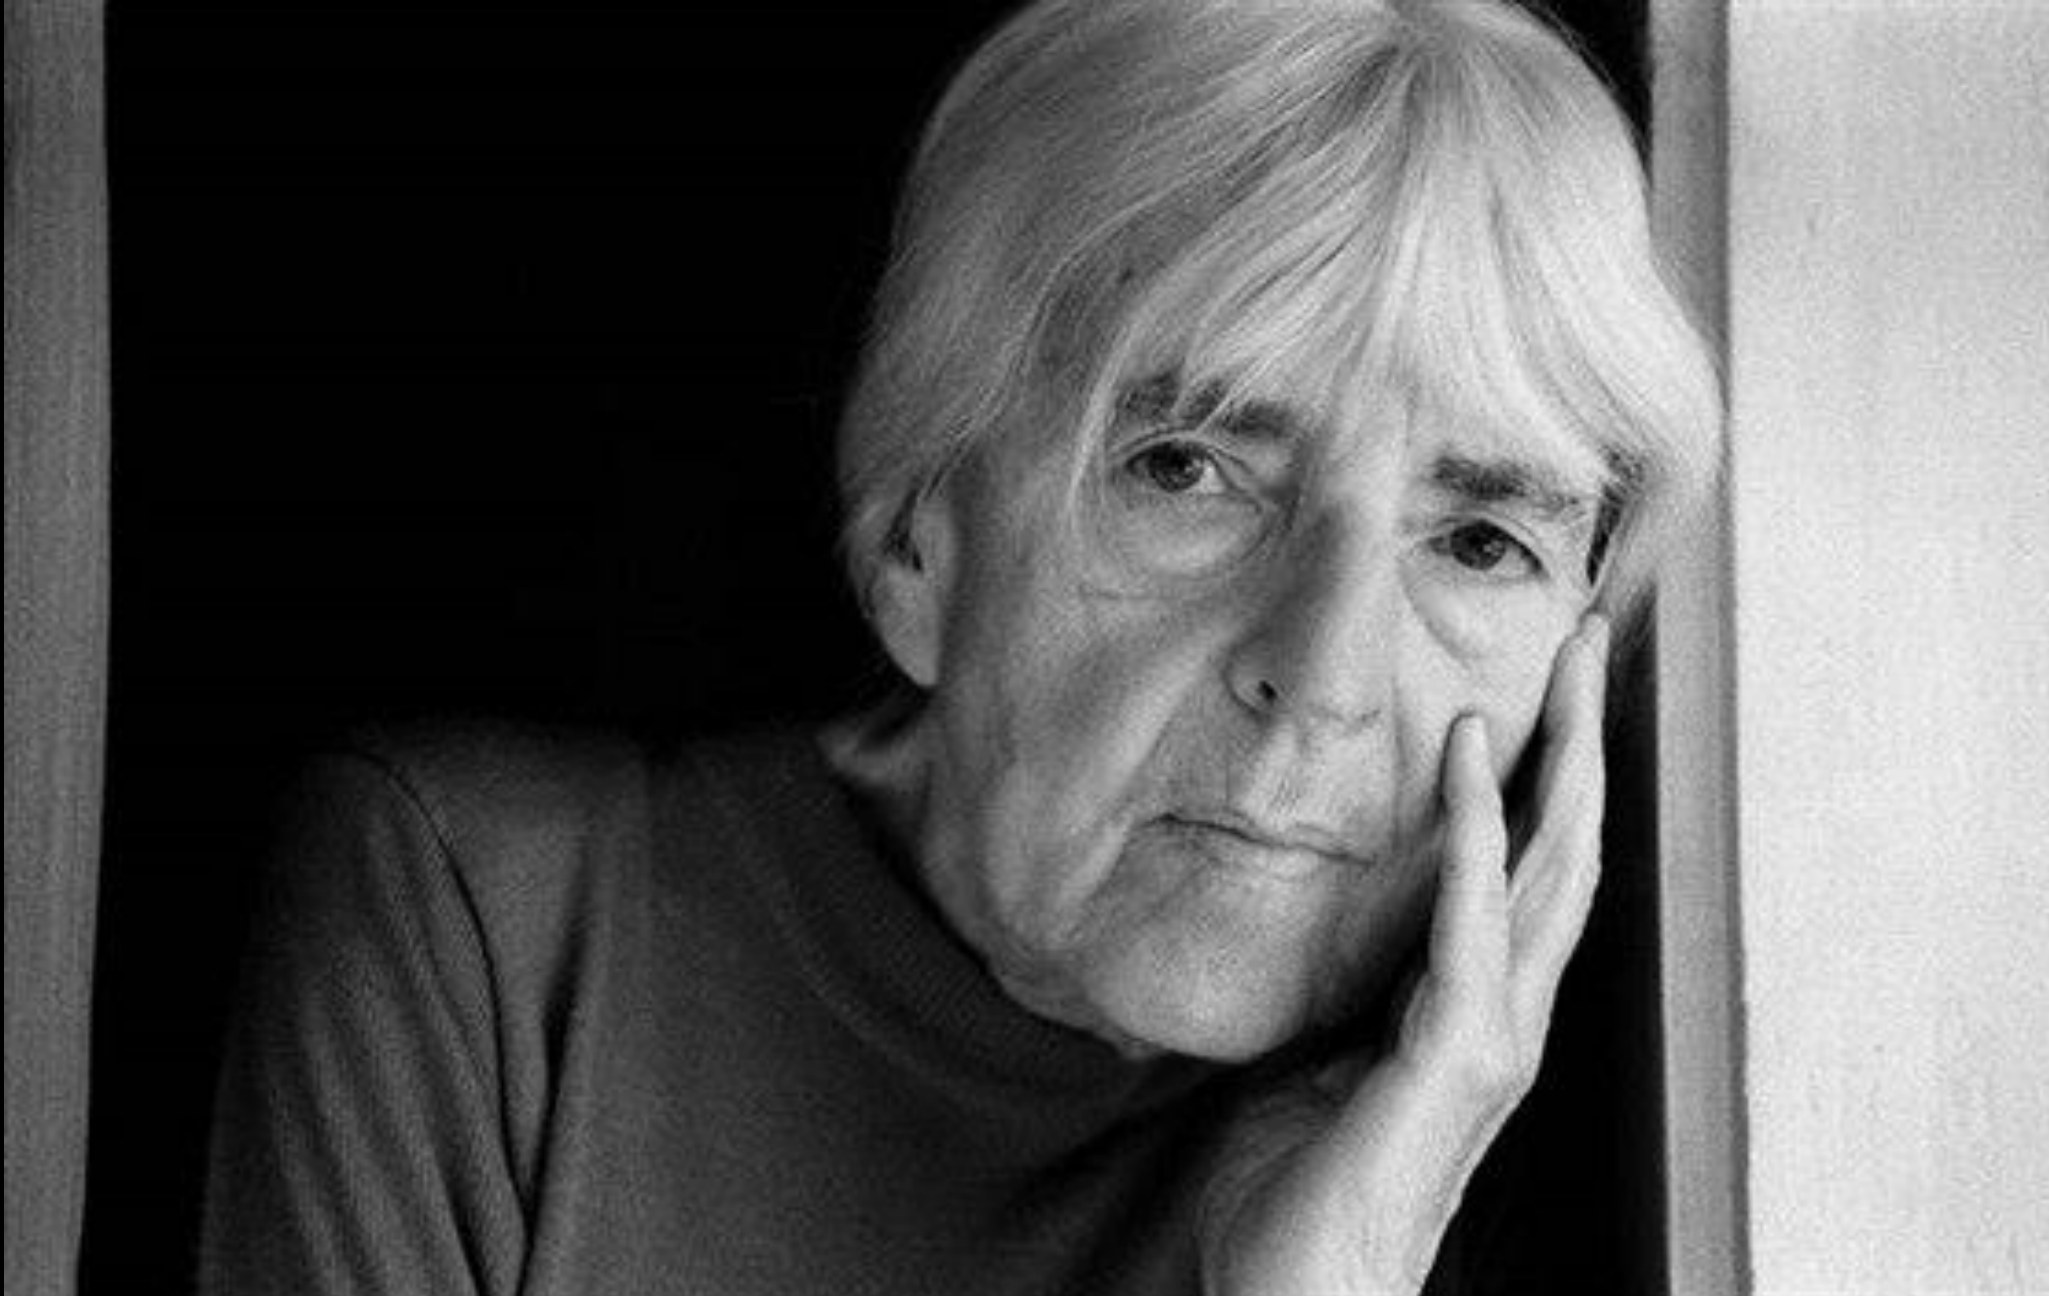

Česká malba 80. let

- <http://www.ceskatelevize.cz/porady/10123096165-artmix/210562229000010/video/142072>

Lucio Fontana (1899-1967)

- <https://www.youtube.com/watch?v=XGbeDoqOz8E>

Concept Spatale

1949 - 1950

Concept Spatale

[Lucio Fontana](#)

Date: 1958

Adriena Šimotová

- 1980
- To, co je za člověkem

16/125

Adriano D. M. J. 1912

- Bílá noc (Odkryté lože)
- 1980