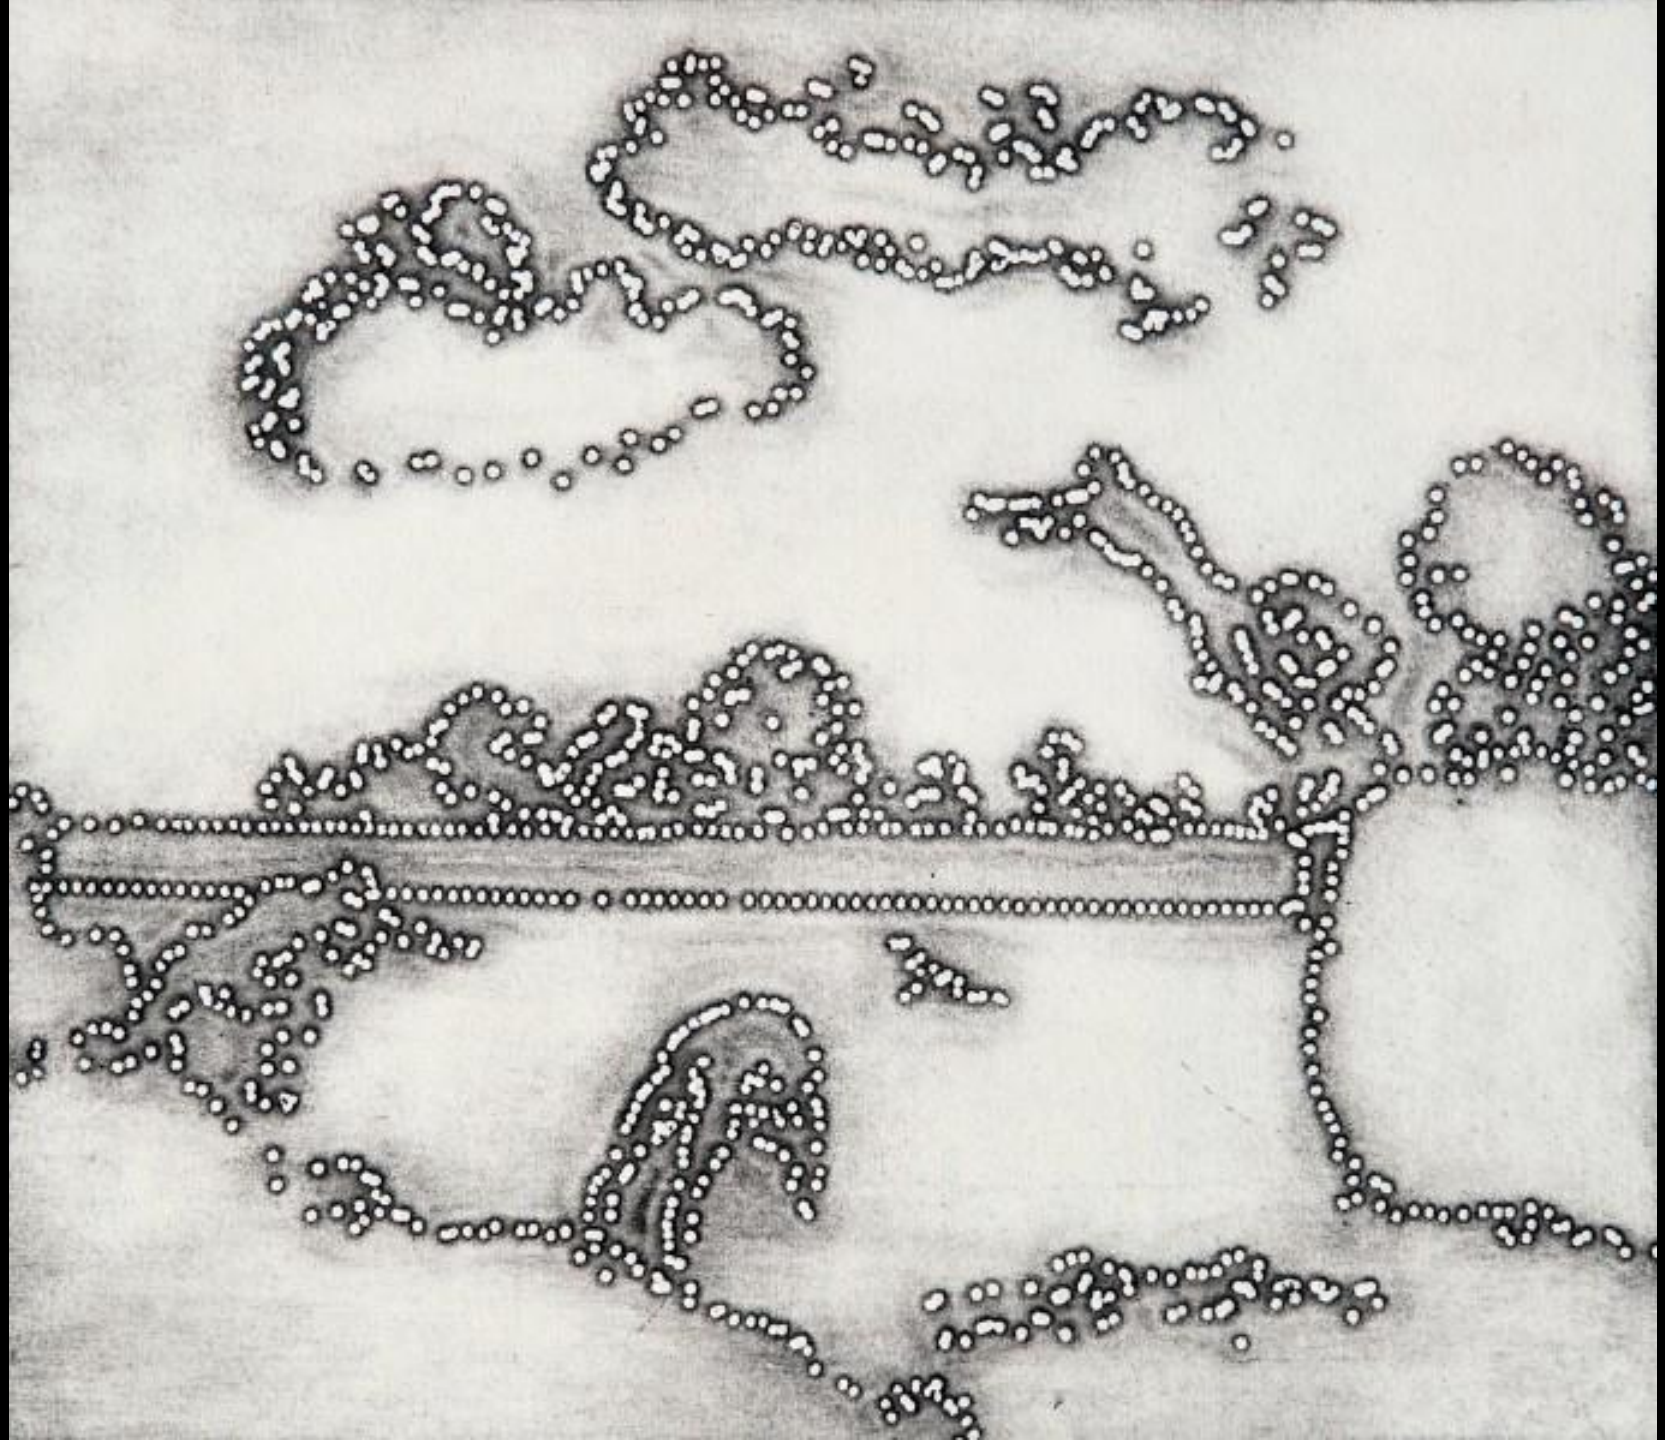

Alena Kučerová

1/11 1884

1/11 1884

Dalibor Chatrný (1925-2012)

- <http://www.ceskatelevize.cz/ivysilani/10123378705-kreslen-svetem-dalibor-chatrny/>

S. Chalmers '97

W. Schaberg '85

H. S. Peckham 45

1/2 Scherung 1/2

45 Schickel 13

Schubert

Alena Kučerová

- <https://www.youtube.com/watch?v=7eYXev3dG-8>

- Sabatina Leccia (1984)

Sabatina Leccia

- https://www.youtube.com/watch?v=_OIfPsnkek

Tvorba – Pierced Art

námět

MEZI NEBEM A ZEMÍ