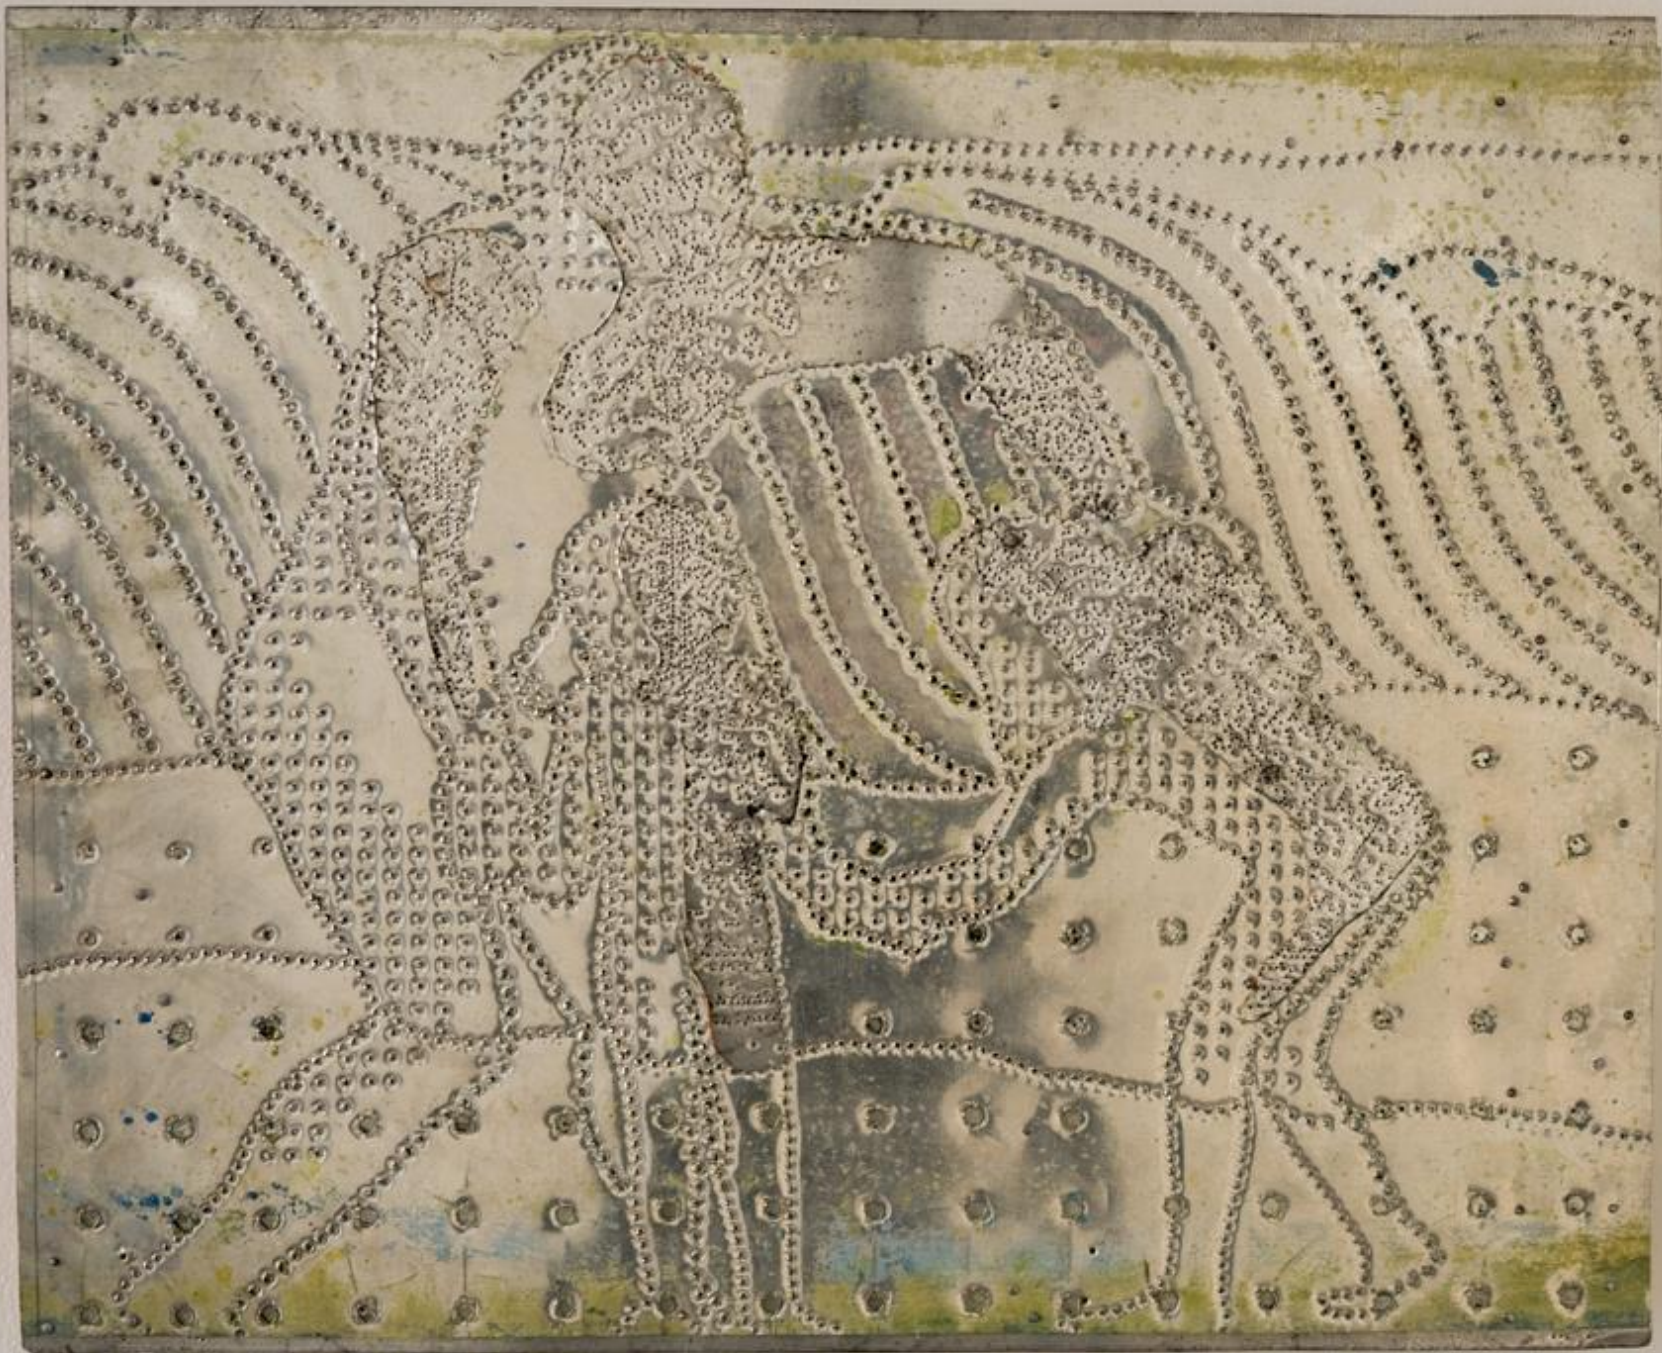

Alena Kučerová

1/11 1884

1/11 1884

Dalibor Chatrný (1925-2012)

- <http://www.ceskatelevize.cz/ivysilani/10123378705-kreslen-svetem-dalibor-chatrny/>

S. Chalmers '97

W. Schaberg '85

H. S. Peckham 45

1/2 Scherung 1/2

45 Schickel 13

Schubert

Alena Kučerová

- <https://www.youtube.com/watch?v=7eYXev3dG-8>

- Sabatina Leccia (1984)

Sabatina Leccia

- https://www.youtube.com/watch?v=_OIfPsnkek

Tvorba – Pierced Art

námět

MEZI NEBEM A ZEMÍ