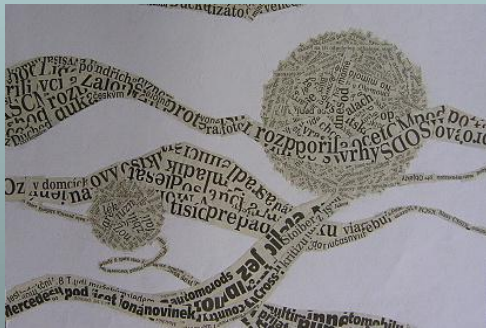

Novinová koláž, proláž