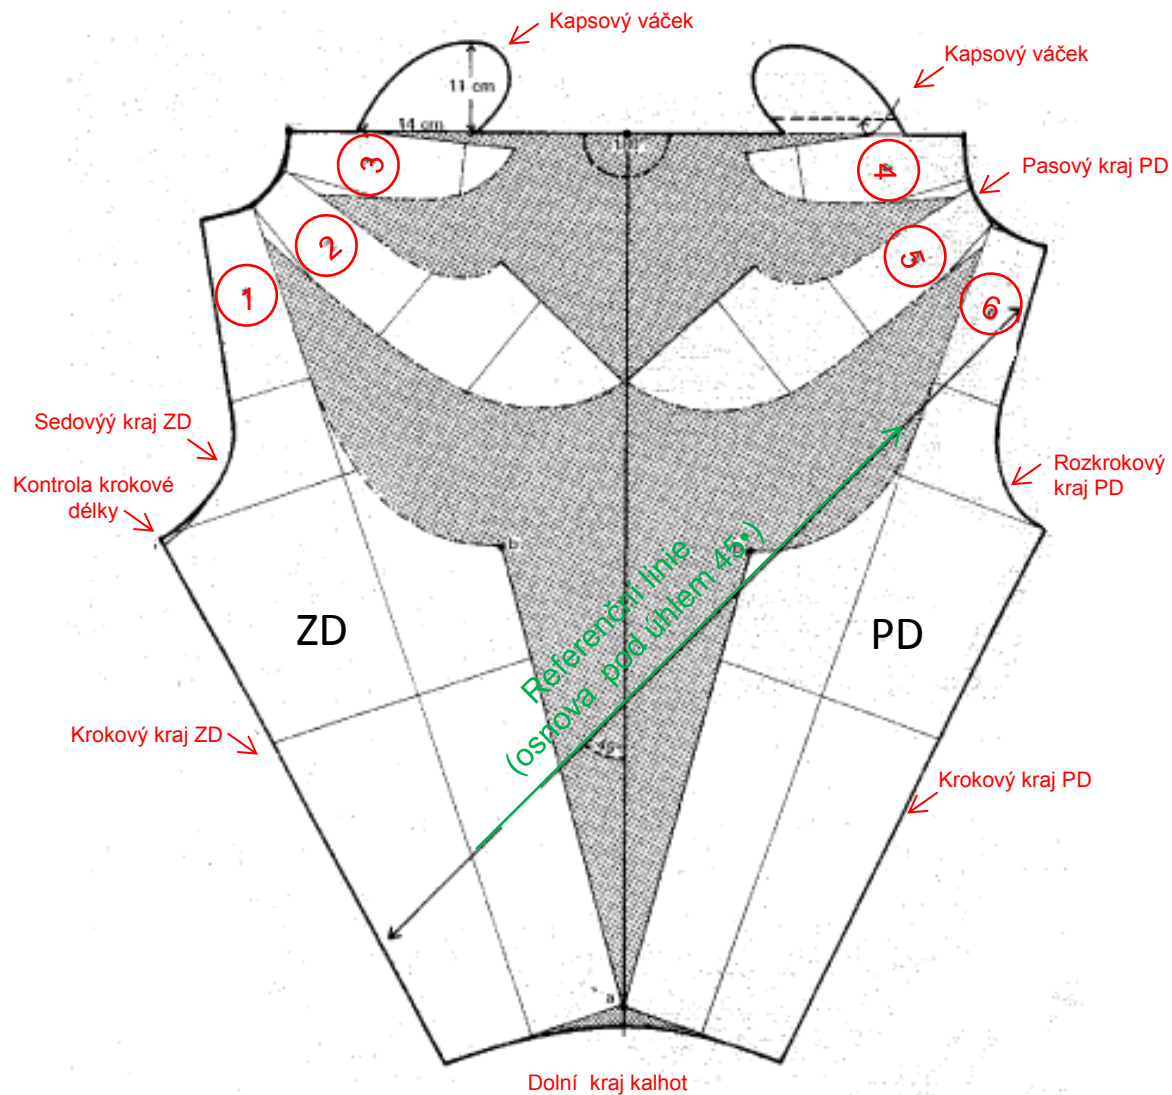

Střihová manipulace dámských kalhot - voda. Výsledný tvar se dá připodobnit rozvinutému povrchu komolého kužele.

Střihová manipulace dámských kalhot - voda. Výsledný tvar se dá připodobnit rozvinutému povrchu komolého kužele.

Střihová manipulace dámských kalhot - voda. Výsledný tvar se dá připodobnit rozvinutému povrchu komolého kužele.