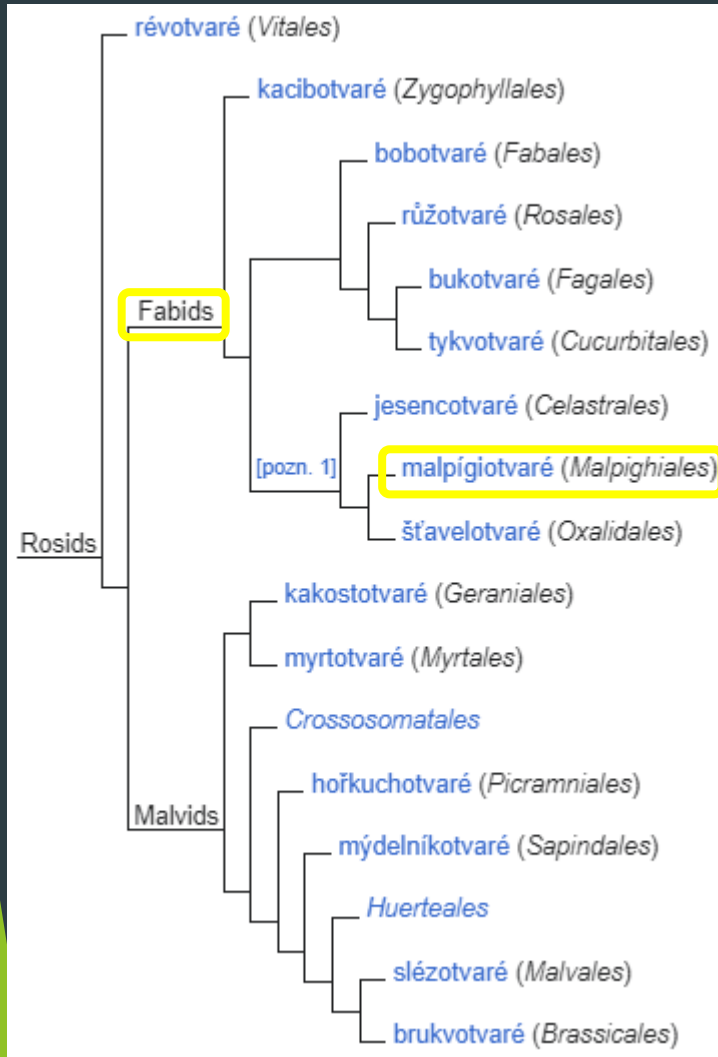

# Rosidy (Rosopsida, Eudicots)

❖ řády:

## Violaceae – violkovité

© Martin Duchoslav (flora.upol.cz)

*Viola reichenbachiana* – violka lesní

© Dana Michalová

*Viola canina* – violka psí

© Jaroslav Zámečník

*Viola riviniana* – violka Rivinova

# Rosidy (Rosopsida, Eudicots)

## Violaceae – violkovité

❖ řády:

*Viola odorata*  
violka vonná

© Jiří Danihelka