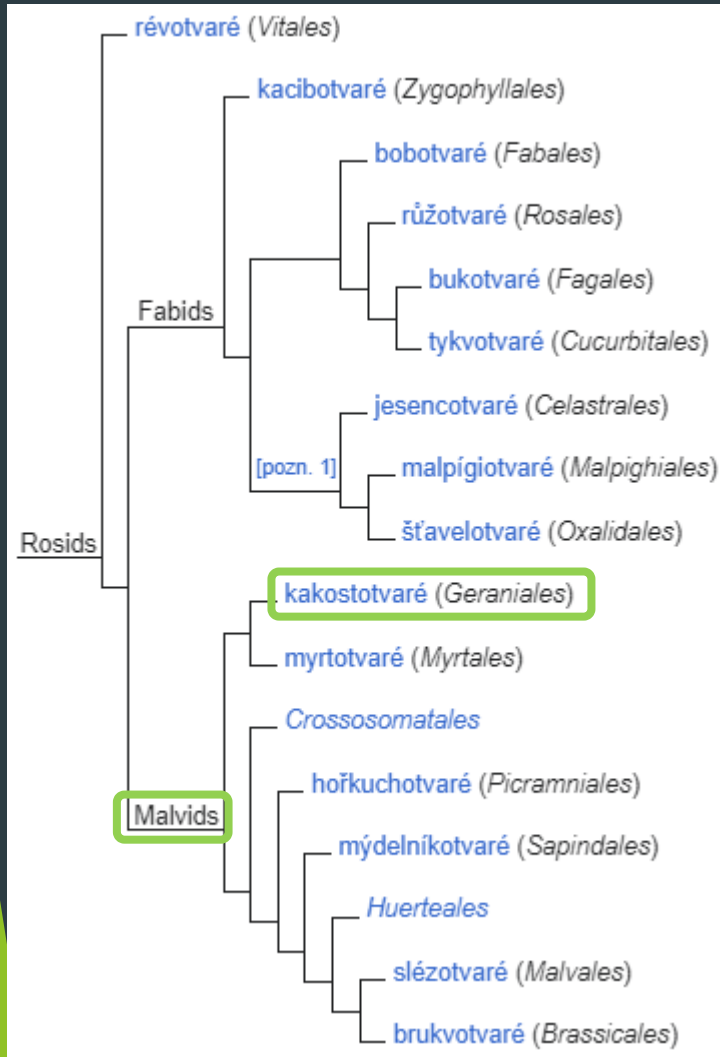

# Rosidy (Rosopsida, Eudicots)

❖ řády:

Malva – sléz

Tilia cordata  
lípa srdčitá

# Rosidy (Rosopsida, Eudicots)

❖ řády:

*Malva* – sléz

*Tilia platyphyllos* – lípa velkolistá

*Tilia cordata*  
lípa srdčitá

# Rosidy (Rosopsida, Eudicots)

❖ řády:

*Geranium robertianum* – kakost smrdutý