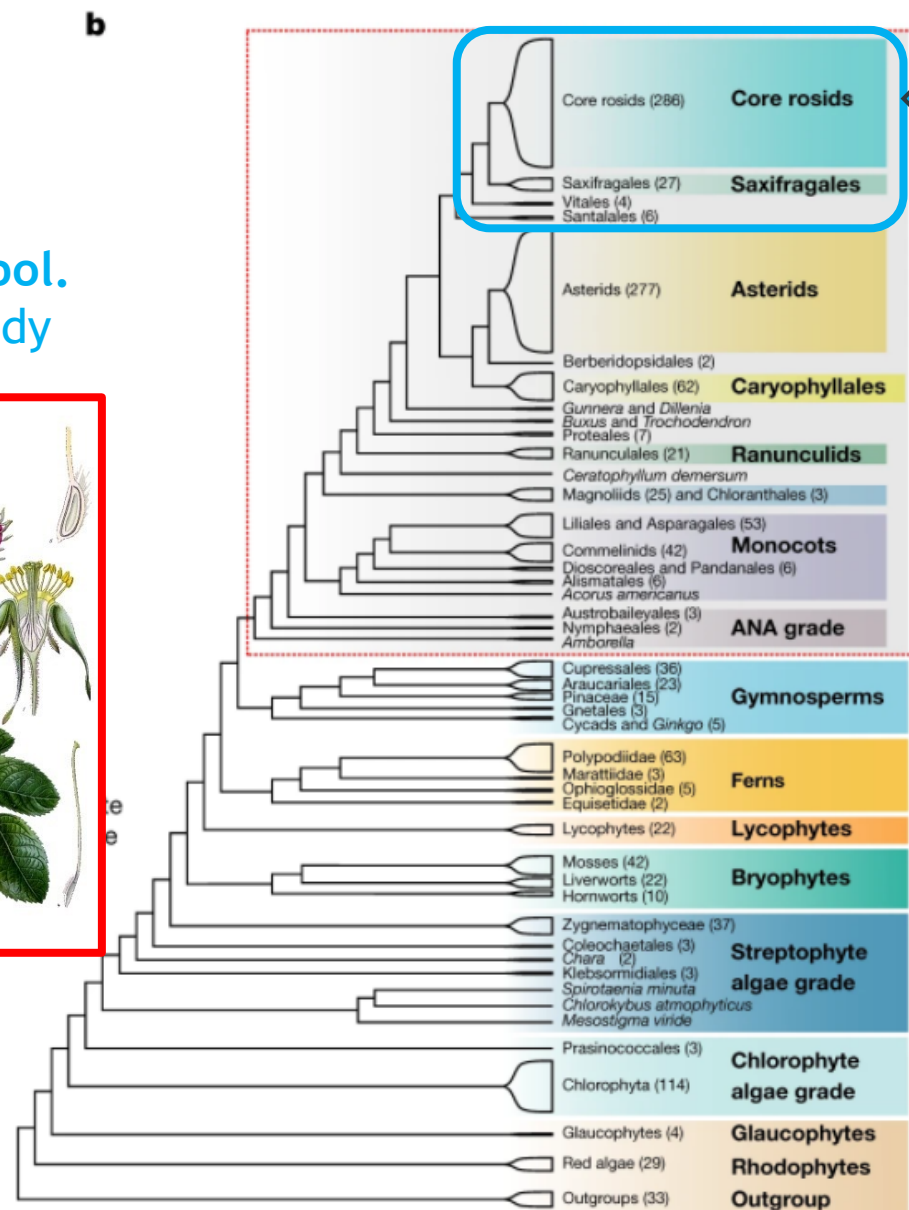

© Pavel Veselý

© Dana Michalcová

© Dana Michalcová

© Jan Lukavský (flora.upol.cz)

© Dana Michalcová

*Anthemis arvensis*  
rmen rolní

© Dana Michalcová

© Dana Michalcová

© Dana Michalcová

*Tripleurospermum inodorum*  
heřmánkovec nevonný

© Pavel Veselý

# vyšší dvouděložné r. (Rosopsida, Eudicots)

růžovité a spol.  
= (Super)Rosidy