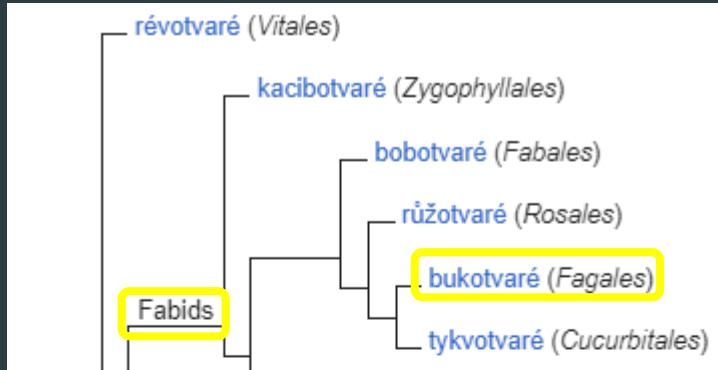

# Rosidy (Rosopsida, Eudicots)

## Polygalaceae vítodovité

❖ řády:

*Polygala vulgaris*  
vítod obecný

© Pavel Veselý

# Rosidy (Rosopsida, Eudicots)

❖ řády:

© Pavel Veselý

*Fagus sylvatica*  
buk lesní

*Quercus rubra*  
dub červený

*Quercus robur* – dub letní

© Pavel Veselý

*Castanea sativa*  
kaštanovník jedlý

© Pavel Veselý

*Quercus petraea*  
dub zimní

**Fagaceae**  
**bukovité**