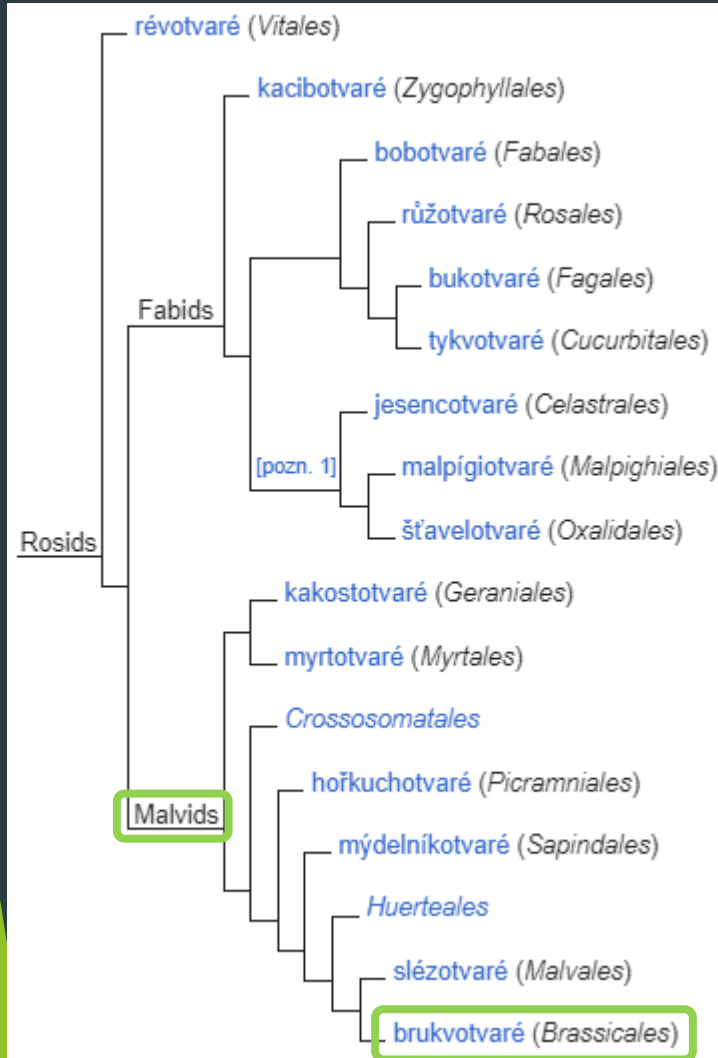

*Geranium sanguineum*  
kakost krvavý

© Aleš Moravec

*Geranium pyrenaicum*  
kakost pyrenejský

© Dana Michalcová

© Pavel Veselý

*Geranium sanguineum*  
kakost krvavý

*Geranium pratense* – kakost luční

© Milan Chytrý

© Jiří Procházka

*Geranium sylvaticum*  
kakost lesní

© Dana Michalcová

© Milan Chytrý

*Geranium palustre*  
kakost bahenní

# Rosidy (Rosopsida, Eudicots)

❖ řády:

## Brukev zelná (*Brassica oleracea*)

© Pavel Veselý

*Sinapis arvensis* – hořčice polní

© Dana Michalcová

*Brassica napus Napus Group* – řepka

© Vladimír Motyčka

*Barbarea vulgaris* – barborka obecná

© Milan Chytrý