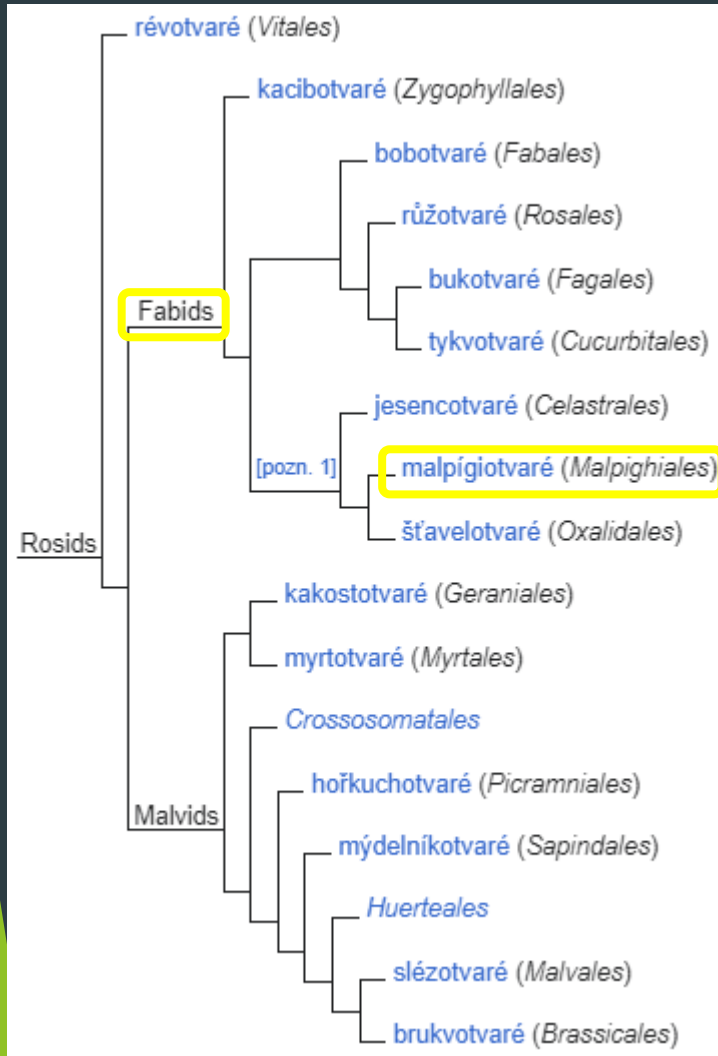

## Violaceae – violkovité

© Martin Duchoslav (flora.upol.cz)

*Viola reichenbachiana* – violka lesní

© Dana Michalová

*Viola canina* – violka psí

© Jaroslav Zámečník

*Viola riviniana* – violka Rivinova

# Rosidy (Rosopsida, Eudicots)

## Violaceae – violkovité

❖ řády:

*Viola odorata*  
violka vonná

© Jiří Danihelka

# Rosidy (Rosopsida, Eudicots)

❖ řády: