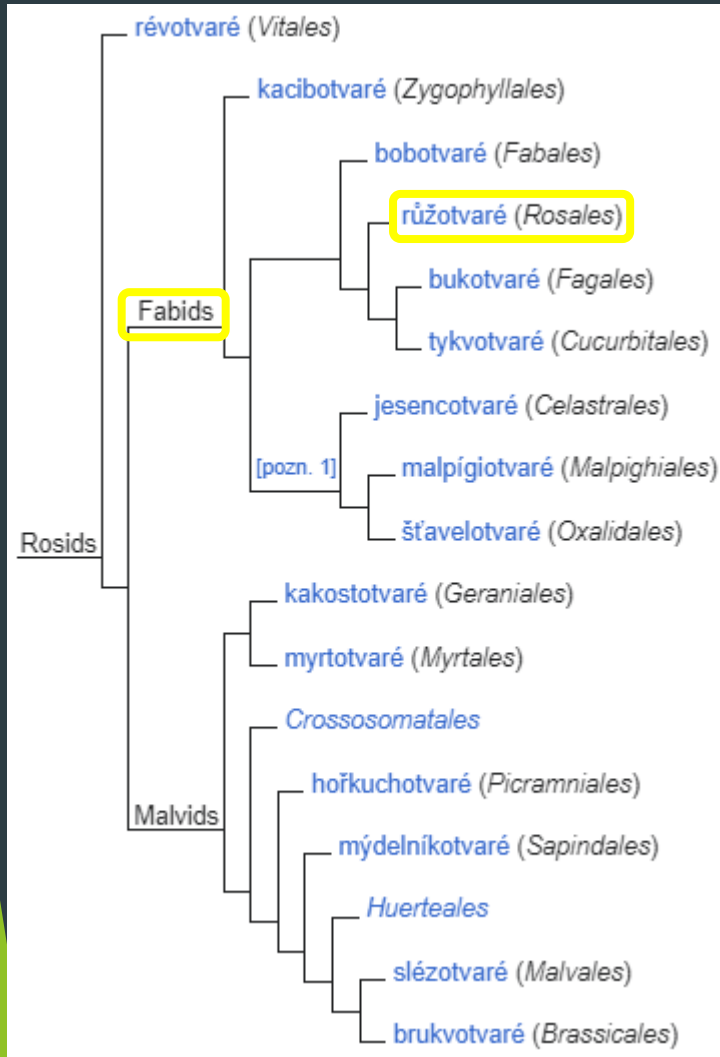

# Rosidy (Rosopsida, Eudicots)

❖ řády:

**Kopřiva dvoudomá**  
(*Urtica dioica*)  
kopřivovité (Urticaceae)

**Jilm (Ulmus)**  
jilmovité (Ulmaceae)

**Konopí (Cannabis)**  
konopovité (Cannabaceae)

**Chmel otáčivý**  
(*Humulus lupulus*)  
konopovité (Cannabaceae)

**Morušovník (Morus)**  
morušovníkovité (Moraceae)

**Hippophaë rhamnoides**  
rakytník řešetlákový  
Elaeagnaceae - hlošínovité

# Rosidy (Rosopsida, Eudicots)

❖ řády:

APG IV

*Frangula alnus*  
krušina olšová

Rhamnaceae – řešetlákovitě