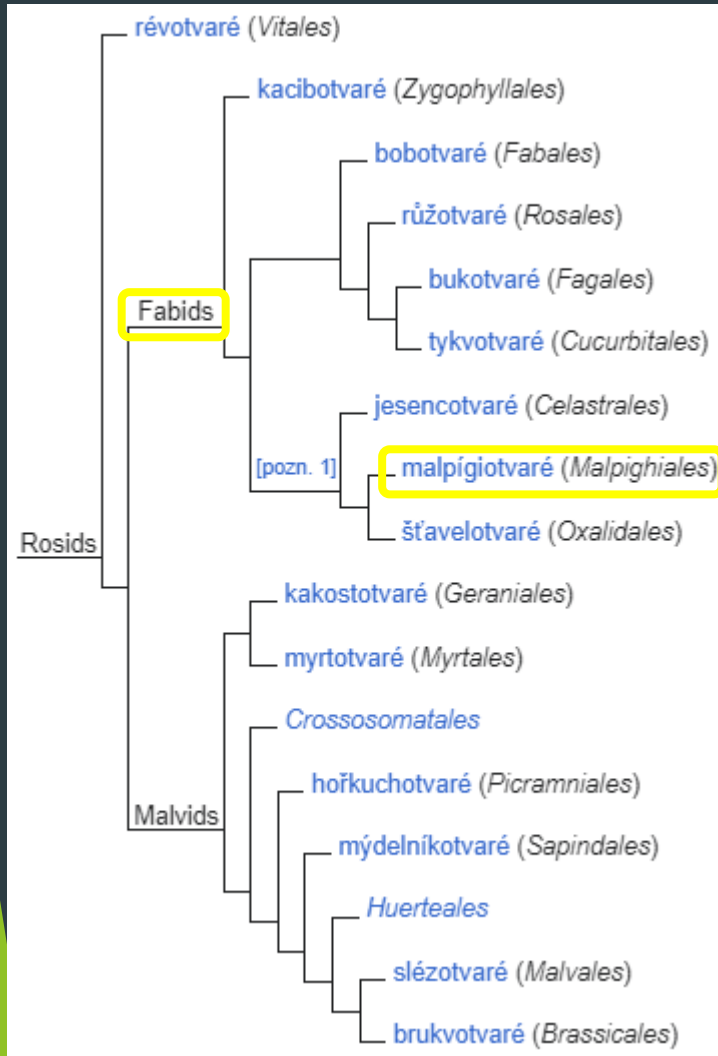

## Salicaceae – vrbovité

Salix – vrba

# Rosidy (Rosopsida, Eudicots)

❖ řády:

APG IV

## Salicaceae – vrbovité

Salix – vrba

© Dana Michalcová

Populus tremula  
topol osika

© Pavel Veselý

Populus alba  
topol bílý, linda

© Tomáš Kebert

Populus nigra  
topol černý

# Rosidy (Rosopsida, Eudicots)

❖ řády: