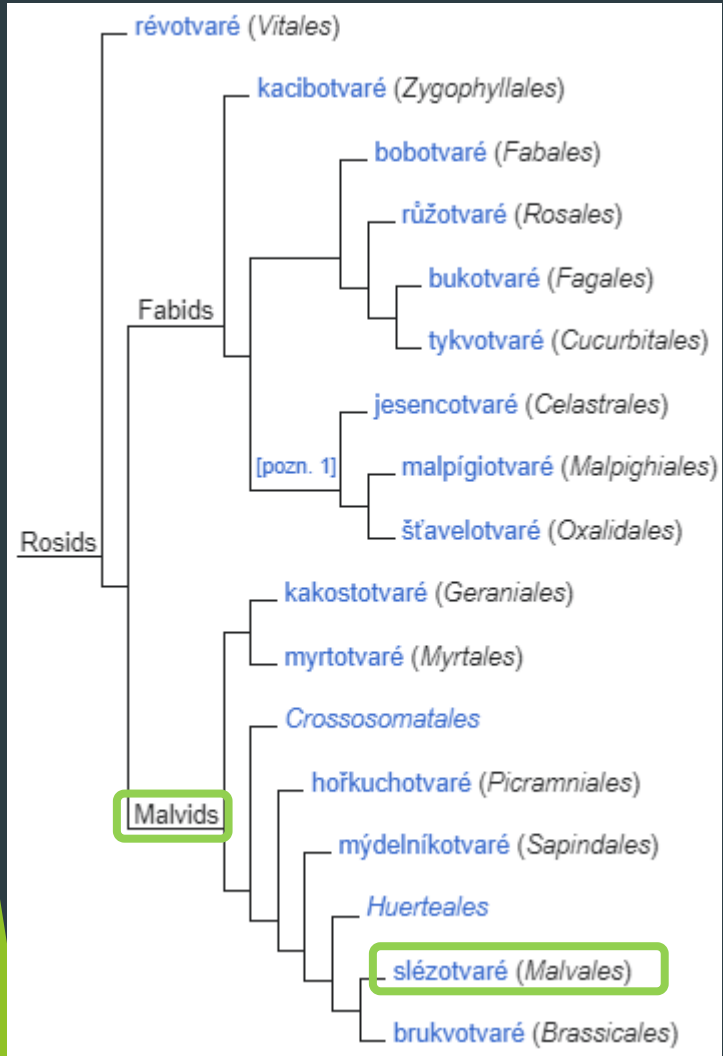

# Rosidy (Rosopsida, Eudicots)

❖ řády:

*Acer pseudoplatanus*  
javor klen

*Acer platanoides*  
javor mlč

© Dana Michalčová

© Vojtěch Abraham

*Aesculus hippocastanum* – jírovec maďal ("koňský kaštan")

*Acer campestre* – javor babyka, babyka

# Rosidy (Rosopsida, Eudicots)

❖ řády:

Malva – sléz