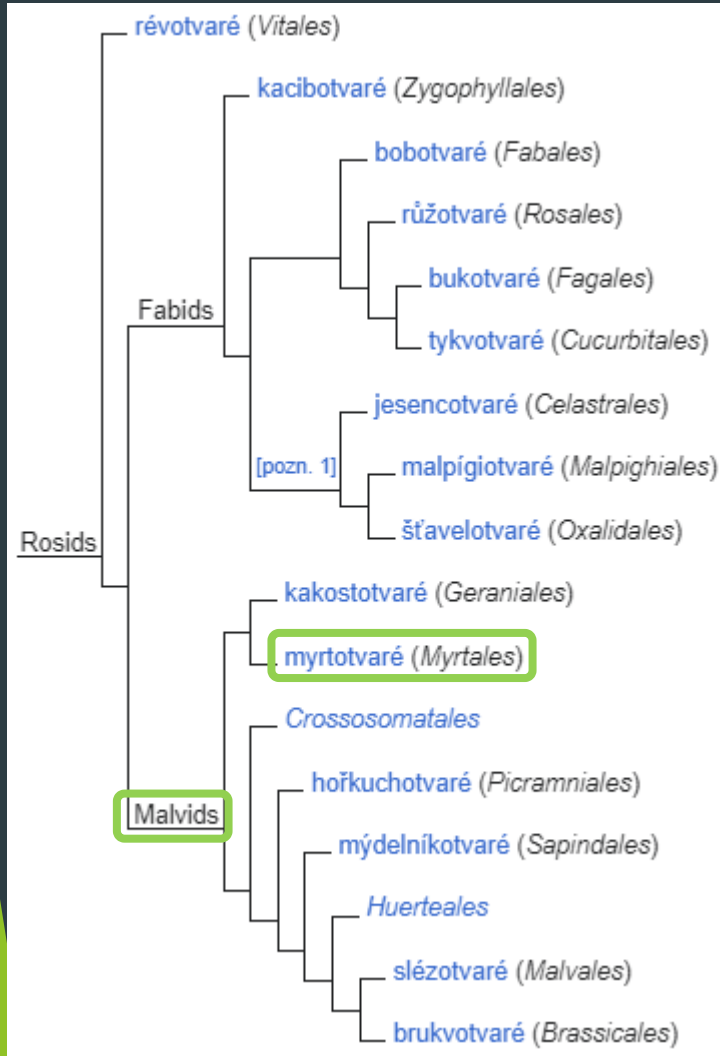

## Hypericaceae – třezalkovité

© Dana Michalcová

© Pavel Veselý

*Hypericum perforatum*  
třezalka tečkovaná

*Hypericum maculatum*  
třezalka skvrnitá

© Dana Michalcová

# Rosidy (Rosopsida, Eudicots) Euphorbiaceae – pryšcovité

❖ řády:

*Euphorbia cyparissias*  
pryšec chvojka

© Milan Chytrý

# Rosidy (Rosopsida, Eudicots) Euphorbiaceae – pryšcovité

❖ řády:

*euphorbia trigona*

*Euphorbia cyparissias*  
pryšec chvojka

© Milan Chytrý

Nora Pániková

<https://youtu.be/lcZW43hUlzc?si=xmFGhUmlrTSUVdzt>

# Rosidy (Rosopsida, Eudicots)

❖ řády:

Myrta obecná (*Myrtus communis*)