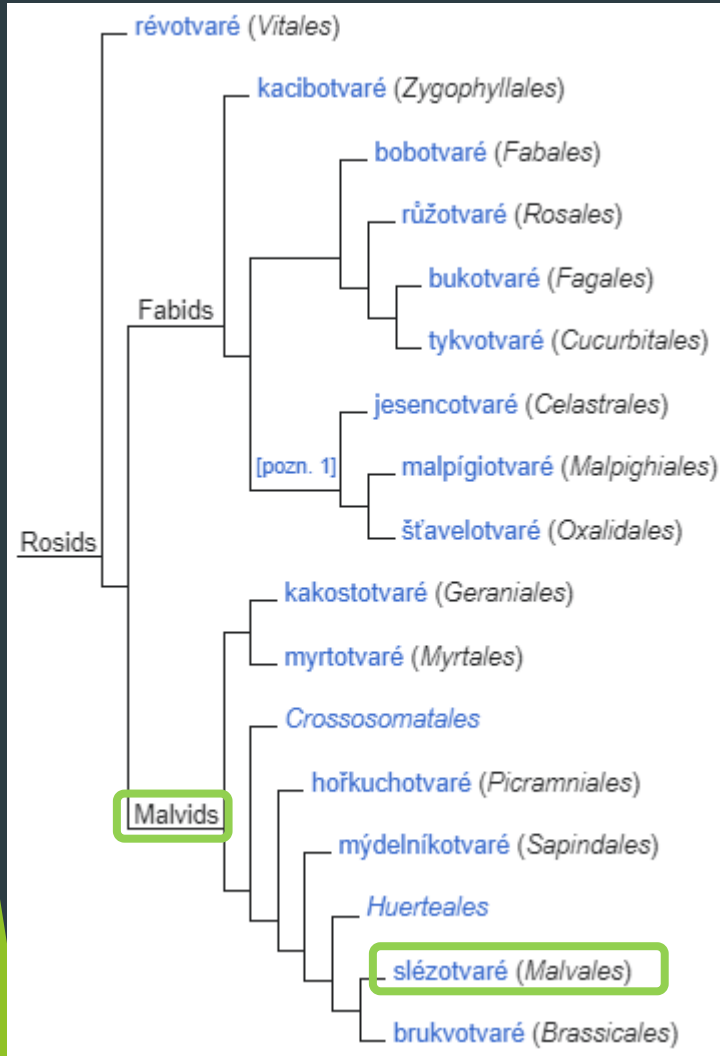

# Rosidy (Rosopsida, Eudicots)

❖ řády:

Malva – sléz

# Rosidy (Rosopsida, Eudicots)

❖ řády:

Malva – sléz

Tilia cordata  
lípa srdčitá