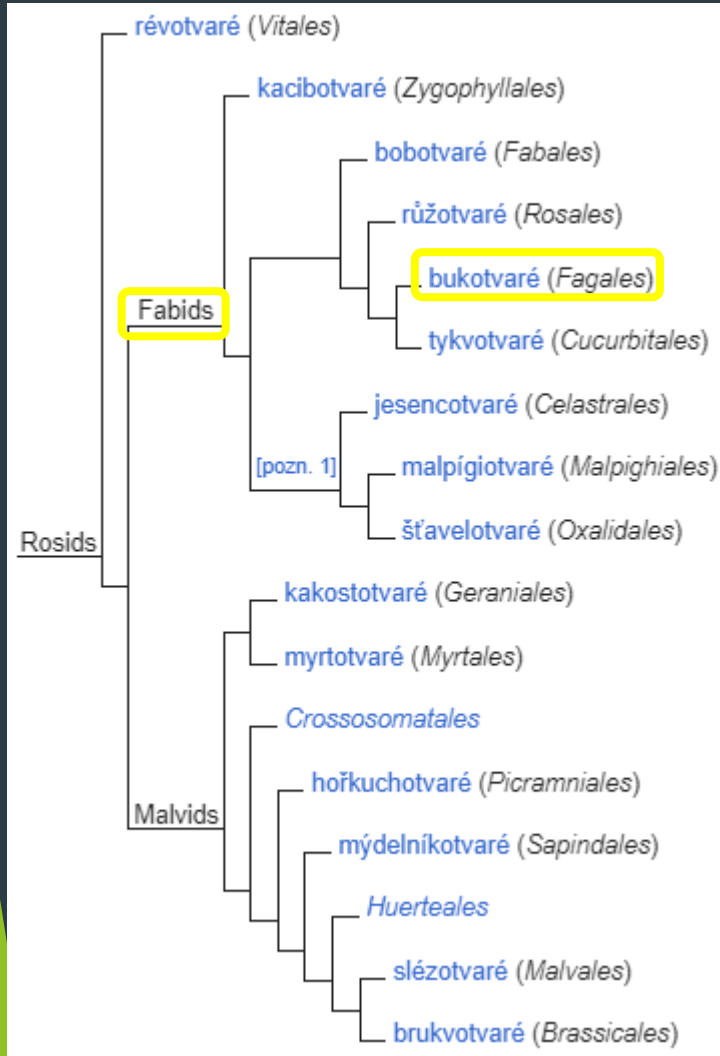

# Rosidy (Rosopsida, Eudicots)

❖ řády:

## Betulaceae břízovité

*Betula pendula*  
bříza bělokorá  
(bradavičnatá)

*Betula pubescens* – bříza pýřitá

## Betulaceae břízovité

*Carpinus betulus*  
habr obecný

*Corylus avellana*  
líška obecná

Betulaceae  
břízovité

© Dana Michalcová

*Alnus glutinosa*  
olše lepkavá

© Pavel Veselý

Betulaceae  
břízovité