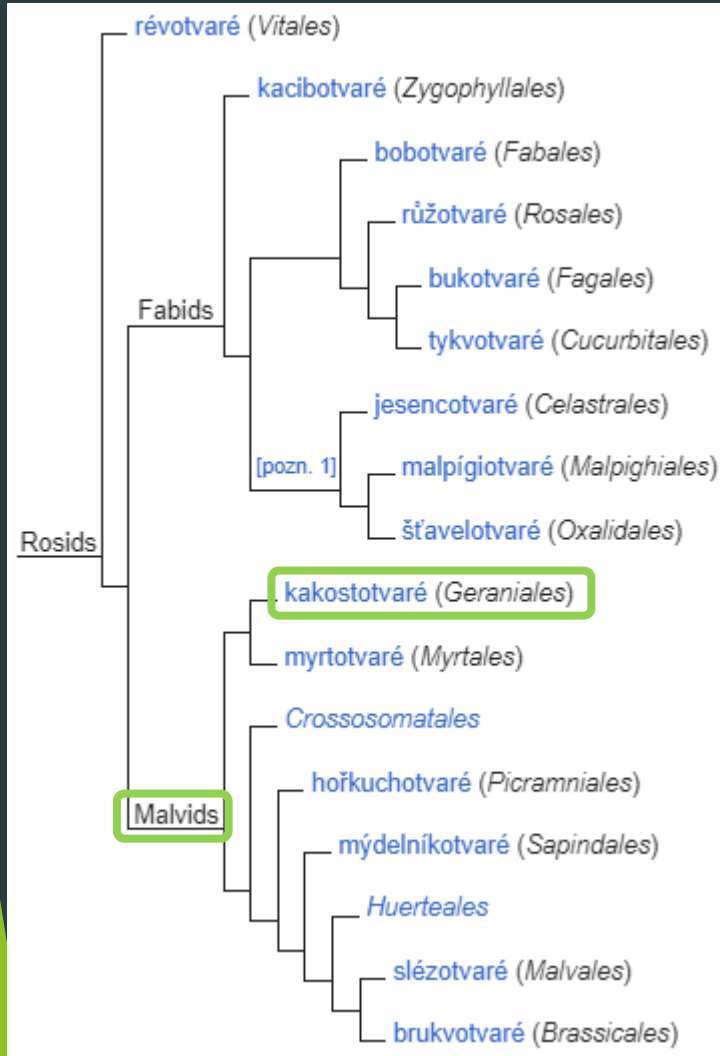

# Rosidy (Rosopsida, Eudicots)

❖ řády:

*Geranium robertianum* – kakost smrdutý

# Rosidy (Rosopsida, Eudicots)

❖ řády:

© Pavel Veselý

© Veronika Kalníková

*Geranium robertianum* – kakost smrdutý

© Pavel Veselý

© Ales Moravec

*Erodium cicutarium* – pumpava obecná