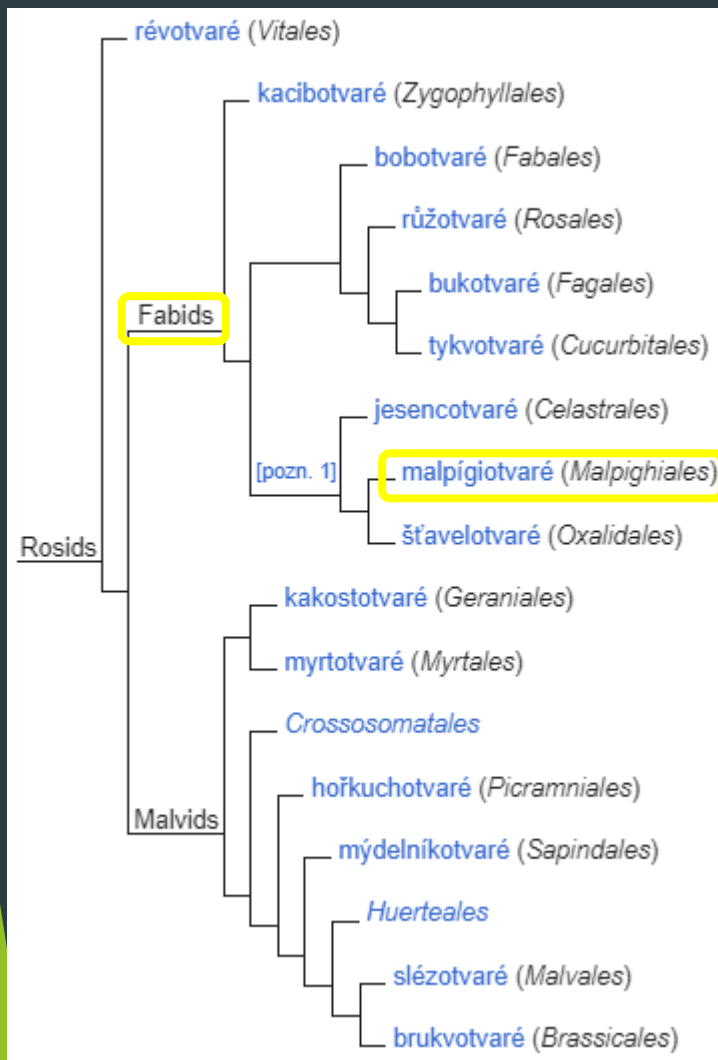

## Hypericaceae – třezalkovité

© Dana Michalcová

© Pavel Veselý

*Hypericum perforatum*  
třezalka tečkovaná

*Hypericum maculatum*  
třezalka skvrnitá

© Dana Michalcová

# Rosidy (Rosopsida, Eudicots) Euphorbiaceae – pryšcovité

❖ řády:

*Euphorbia cyparissias*  
pryšec chvojka

© Milan Chytrý

# Rosidy (Rosopsida, Eudicots) Euphorbiaceae – pryšcovité

❖ řády:

*euphorbia trigona*

*Euphorbia cyparissias*  
pryšec chvojka

© Milan Chytrý

Nora Pániková

<https://youtu.be/lcZW43hUlzc?si=xmFGhUmlrTSUVdzt>