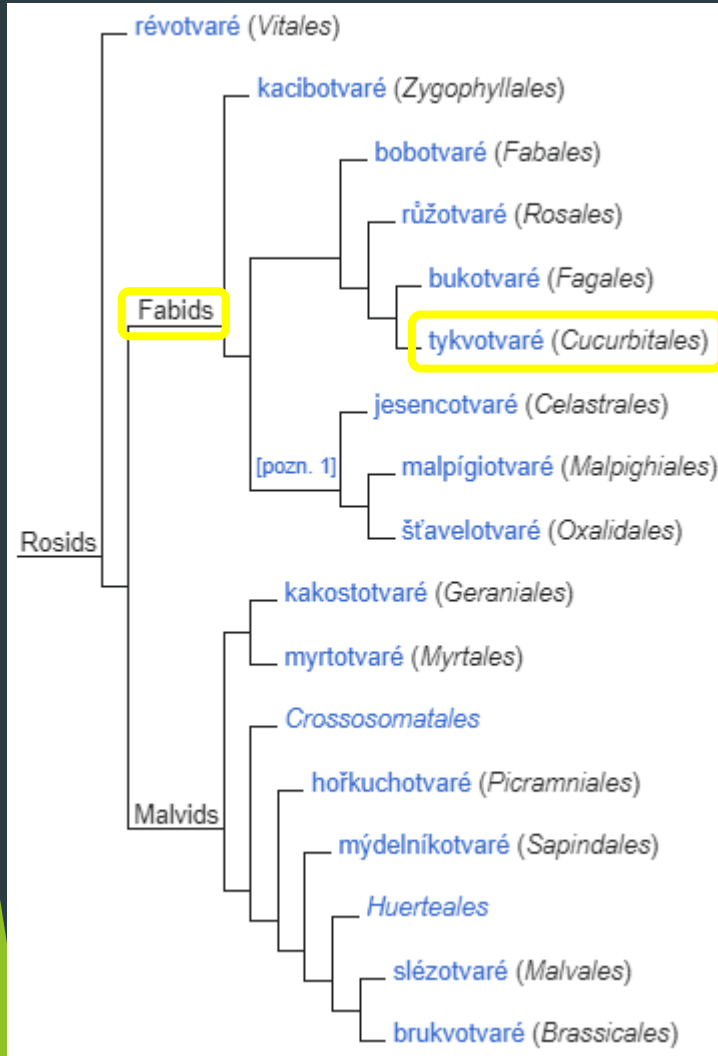

## Betulaceae břízovité

*Carpinus betulus*  
habr obecný

*Corylus avellana*  
líška obecná

Betulaceae  
břízovité

© Dana Michalcová

*Alnus glutinosa*  
olše lepkavá

© Pavel Veselý

Betulaceae  
břízovité

© Dana Michalcová

© Pavel Veselý

*Alnus glutinosa*  
olše lepkavá

© Veronika Kalniková

*Alnus incana*  
olše šedá

**Betulaceae  
břízovité**

© Dana Michalcová

© Jakub Štěpán

© Pavel Veselý

*Alnus glutinosa*  
olše lepkavá

*Alnus alnobetula*  
olše zelená  
C2b

© Veronika Kalniková

*Alnus incana*  
olše šedá

# Rosidy (Rosopsida, Eudicots)

❖ řády:

*Cucumis sativus* – okurka setá

*Cucumis melo* – meloun cukrový

*Cucurbita maxima*