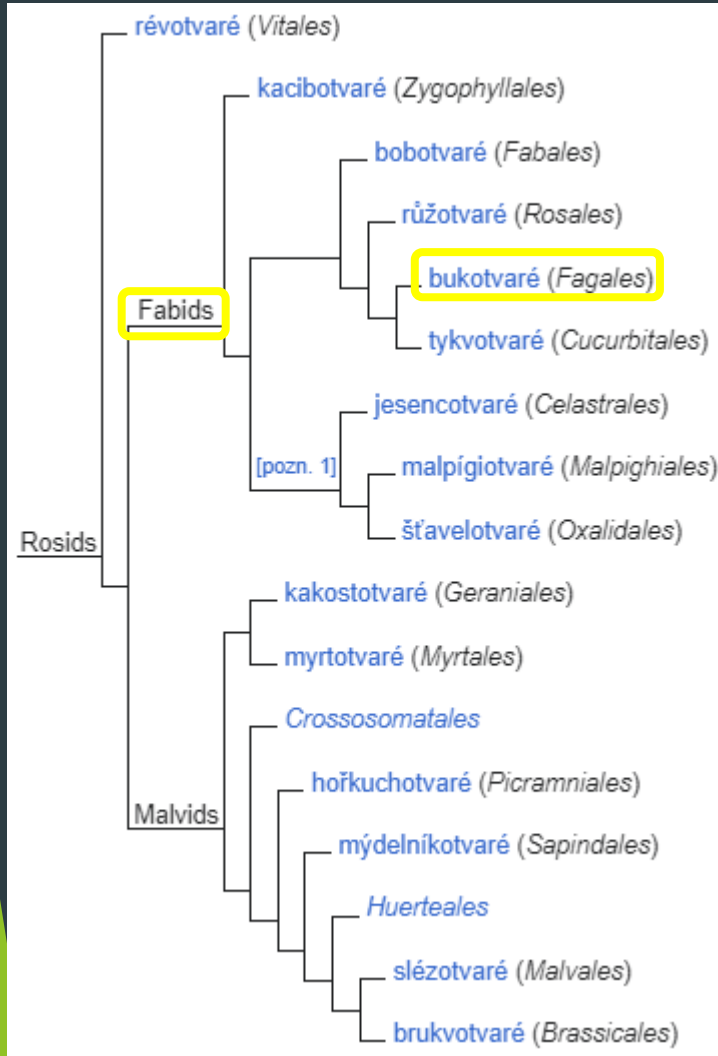

# Rosidy (Rosopsida, Eudicots)

❖ řády:

© Pavel Veselý

*Fagus sylvatica*  
buk lesní

*Quercus rubra*  
dub červený

*Quercus robur* – dub letní

© Pavel Veselý

*Castanea sativa*  
kaštanovník jedlý

© Pavel Veselý

*Quercus petraea*  
dub zimní

**Fagaceae**  
**bukovité**

# Rosidy (Rosopsida, Eudicots)

❖ řády:

## Betulaceae břízovité

*Betula pendula*  
bříza bělokorá  
(bradavičnatá)

*Betula pubescens* – bříza pýřitá