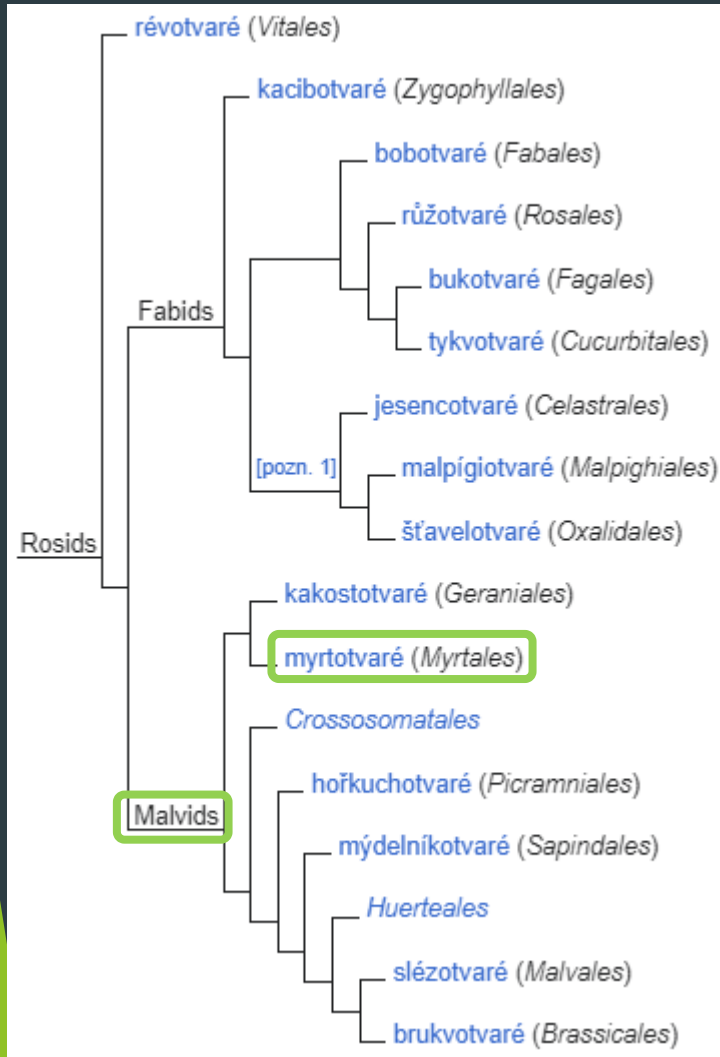

## Hypericaceae – třezalkovité

© Dana Michalcová

© Pavel Veselý

*Hypericum perforatum*  
třezalka tečkovaná

*Hypericum maculatum*  
třezalka skvrnitá

© Dana Michalcová

# Rosidy (Rosopsida, Eudicots) Euphorbiaceae – pryšcovité

❖ řády:

*euphorbia trigona*

*Euphorbia cyparissias*  
pryšec chvojka

© Milan Chytrý

Nora Pániková

<https://youtu.be/lcZW43hUlzc?si=xmFGhUmlrTSUVdzt>

# Rosidy (Rosopsida, Eudicots)

❖ řády:

Myrta obecná (*Myrtus communis*)

# Rosidy (Rosopsida, Eudicots)

❖ řády:

Myrta obecná (*Myrtus communis*)

Blahovičník *Eucalyptus* sp.