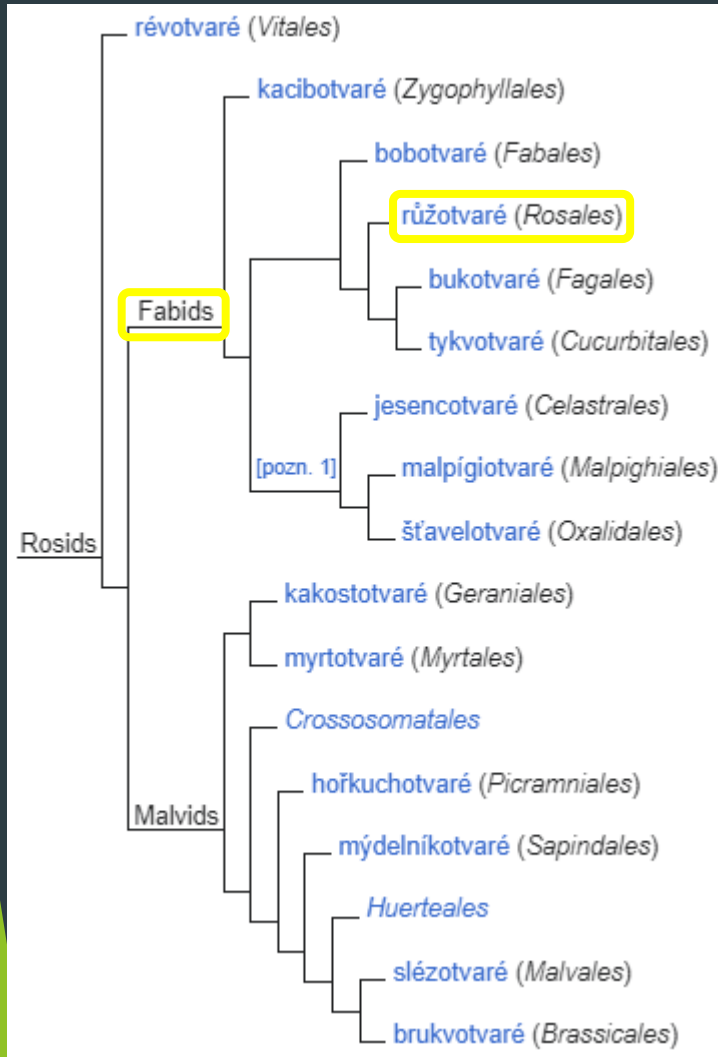

# Rosidy (Rosopsida, Eudicots)

❖ řády:

Begoniaceae – begóniovité, kysalovitě

# Rosidy (Rosopsida, Eudicots)

❖ řády:

**Rosaceae**  
růžovité

<https://cs.wikipedia.org/wiki/Růžovité>

# Rosidy (Rosopsida, Eudicots)

❖ řády:

**Kopřiva dvoudomá**  
(*Urtica dioica*)  
kopřivovité (Urticaceae)

**Jilm (Ulmus)**  
jilmovité (Ulmaceae)

**Konopí (Cannabis)**  
konopovité (Cannabaceae)

**Chmel otáčivý**  
(*Humulus lupulus*)  
konopovité (Cannabaceae)

**Morušovník (Morus)**  
morušovníkovité (Moraceae)

**Hippophaë rhamnoides**  
rakytník řešetlákový  
Elaeagnaceae - hlošínovité