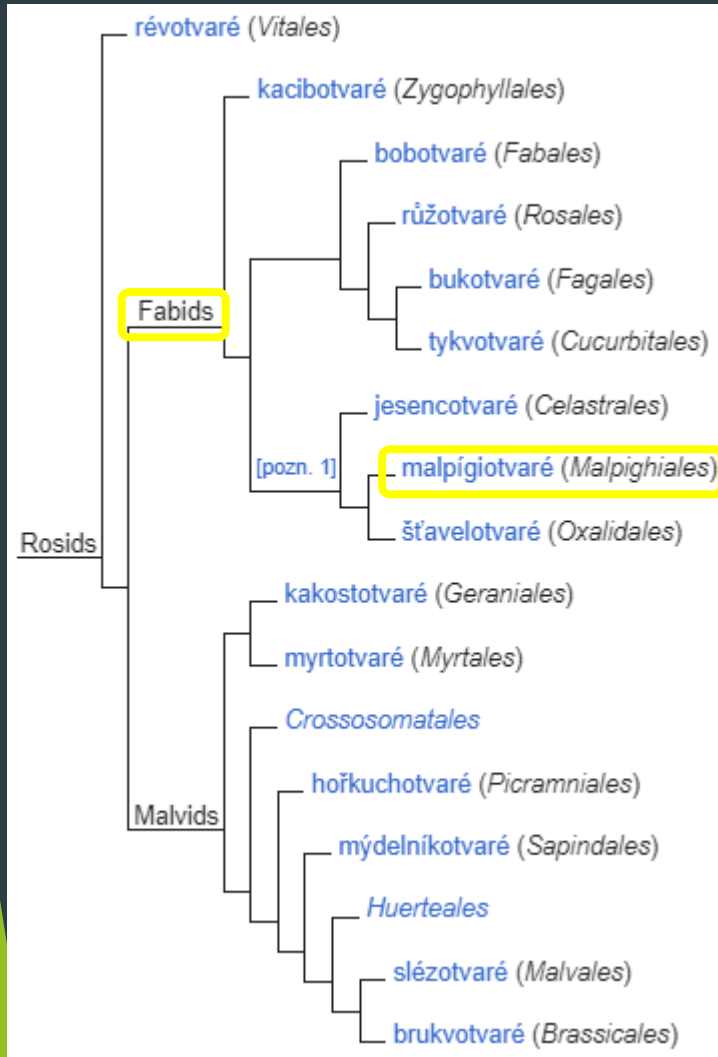

**Morušovník (Morus)**  
morušovníkovité (Moraceae)

**Hippophaë rhamnoides**  
rakytník řešetlákový  
Elaeagnaceae - hlošínovité

# Rosidy (Rosopsida, Eudicots)

❖ řády:

© Tomáš Kebert

© Barbora Obstová

© Vladimír Motyčka

© Dana Michalčová

*Euonymus europaeus* – brslen evropský

# Rosidy (Rosopsida, Eudicots)

❖ řády:

## Salicaceae – vrbovité

Salix – vrba