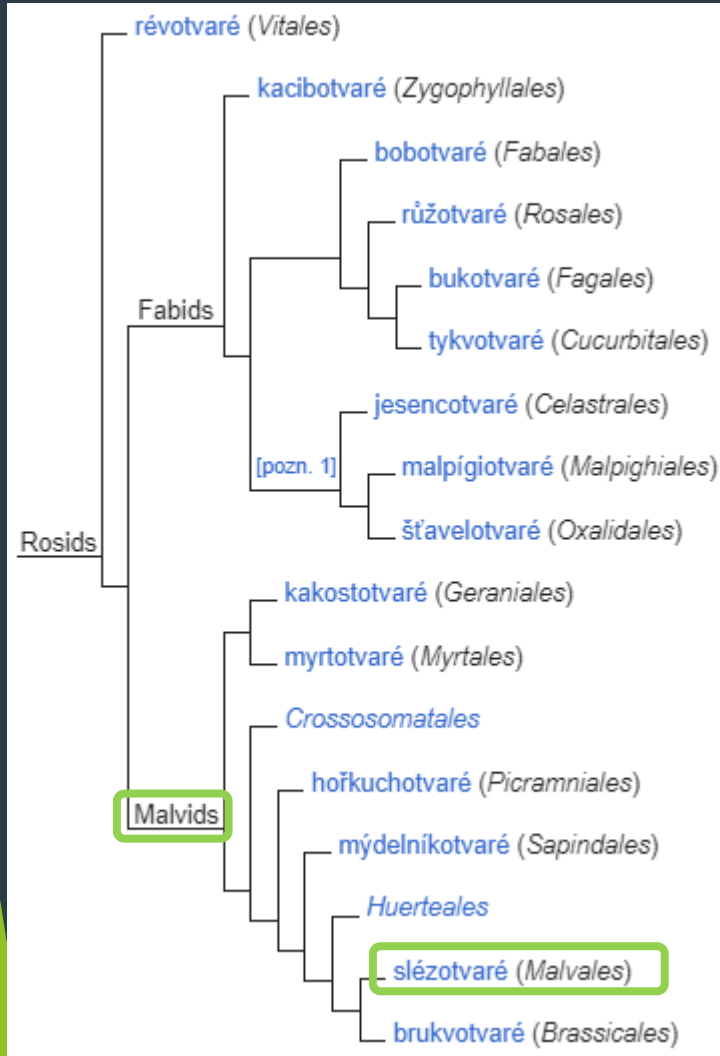

# Rosidy (Rosopsida, Eudicots)

❖ řády:

Malva – sléz

# Rosidy (Rosopsida, Eudicots)

❖ řády:

Malva – sléz

Tilia cordata  
lípa srdčitá

# Rosidy (Rosopsida, Eudicots)

❖ řády:

*Malva* – sléz

*Tilia platyphyllos* – lípa velkolistá

*Tilia cordata*  
lípa srdčitá