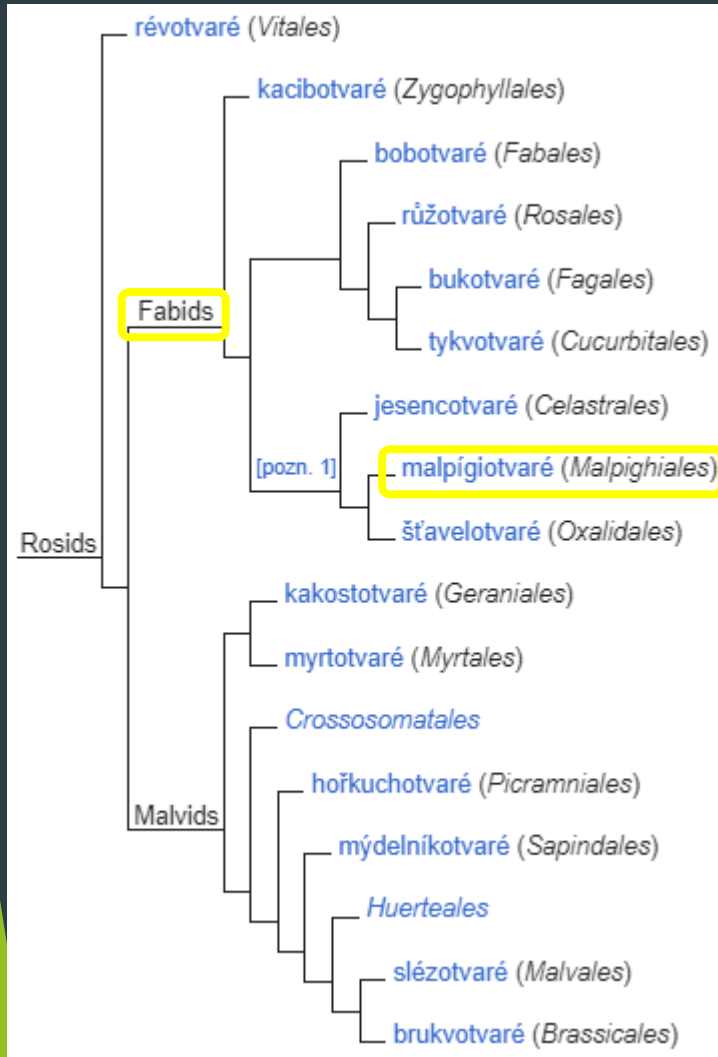

# Rosidy (Rosopsida, Eudicots)

❖ řády:

## Salicaceae – vrbovité

Salix – vrba

# Rosidy (Rosopsida, Eudicots)

❖ řády:

APG IV

## Salicaceae – vrbovité

Salix – vrba

© Dana Michalcová

Populus tremula  
topol osika

© Pavel Veselý

Populus alba  
topol bílý, linda

© Tomáš Kebert

Populus nigra  
topol černý