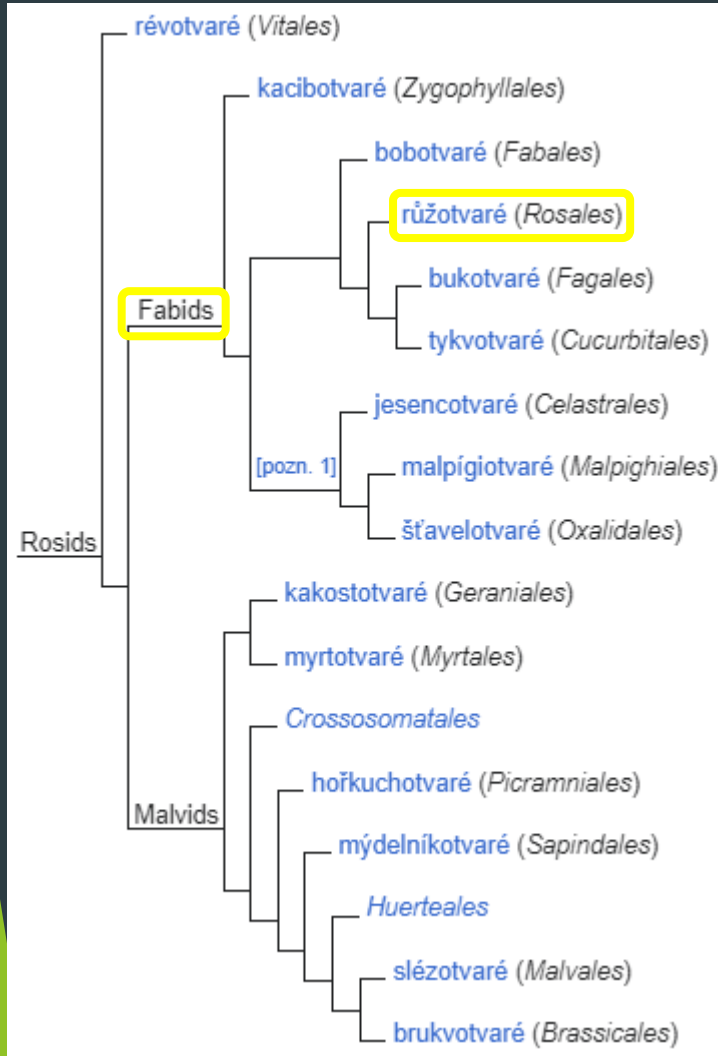

## Cucurbitaceae – tykvovité

*Citrullus lanatus*  
lubenice obecná (vodní meloun)

*Cucurbita pepo* – tykev obecná (dýně, cuketa, patizon...)

# Rosidy (Rosopsida, Eudicots)

❖ řády:

Begoniaceae – begóniovité, kysalovitě

# Rosidy (Rosopsida, Eudicots)

❖ řády:

**Rosaceae**  
růžovité

<https://cs.wikipedia.org/wiki/Růžovité>