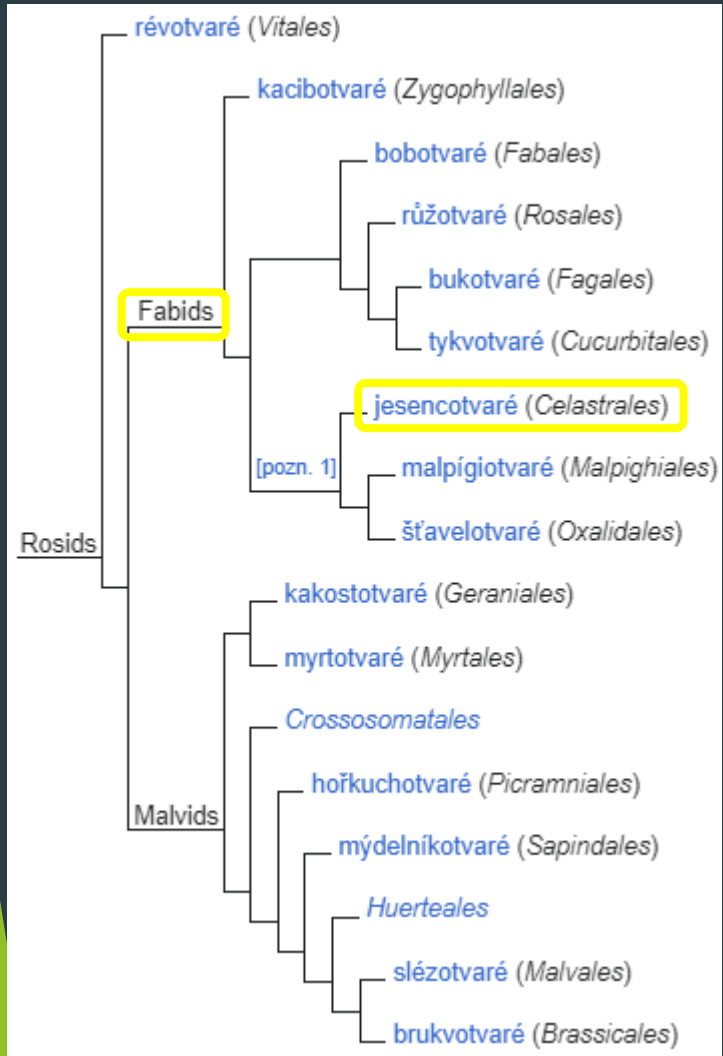

**Morušovník (Morus)**  
morušovníkovité (Moraceae)

**Hippophaë rhamnoides**  
rakytník řešetlákový  
Elaeagnaceae - hlošínovité

# Rosidy (Rosopsida, Eudicots)

❖ řády:

APG IV

*Frangula alnus*  
krušina olšová

Rhamnaceae – řešetlákovitě

# Rosidy (Rosopsida, Eudicots)

❖ řády:

© Tomáš Kebert

© Barbora Obstová

© Vladimír Motyčka

© Dana Michalčová

*Euonymus europaeus* – brslen evropský