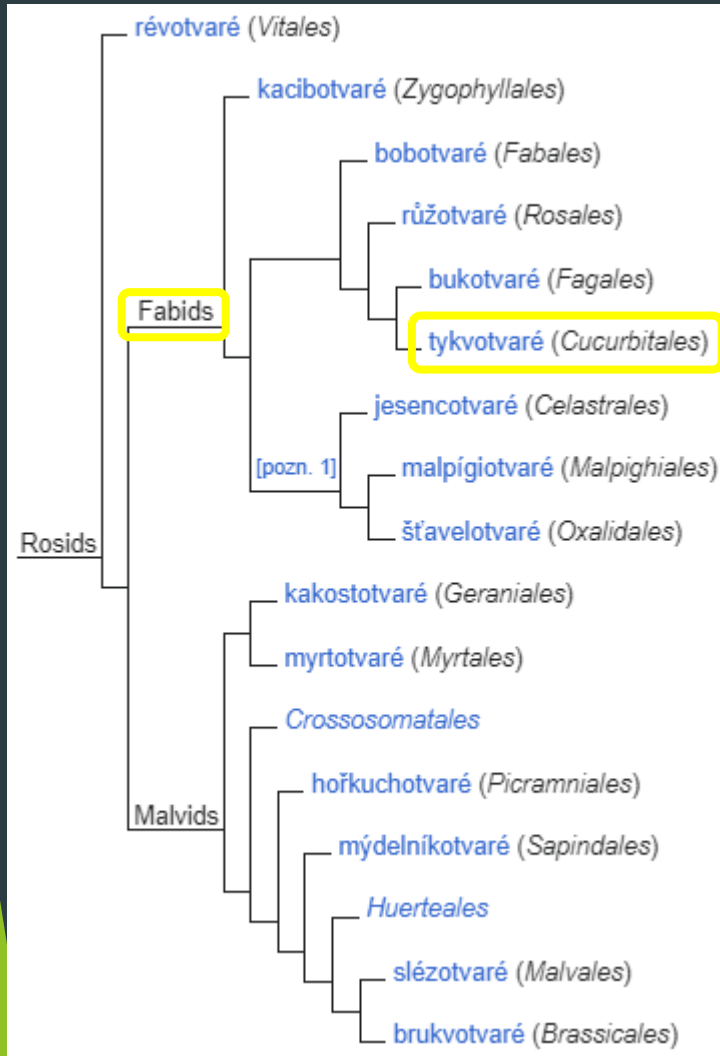

# Rosidy (Rosopsida, Eudicots)

❖ řády:

*Cucumis sativus* – okurka setá

*Cucumis melo* – meloun cukrový

*Cucurbita maxima*

## Cucurbitaceae – tykvovité

*Citrullus lanatus*  
lubenice obecná (vodní meloun)

*Cucurbita pepo* – tykev obecná (dýně, cuketa, patizon...)

# Rosidy (Rosopsida, Eudicots)

❖ řády:

Begoniaceae – begóniovité, kysalovitě