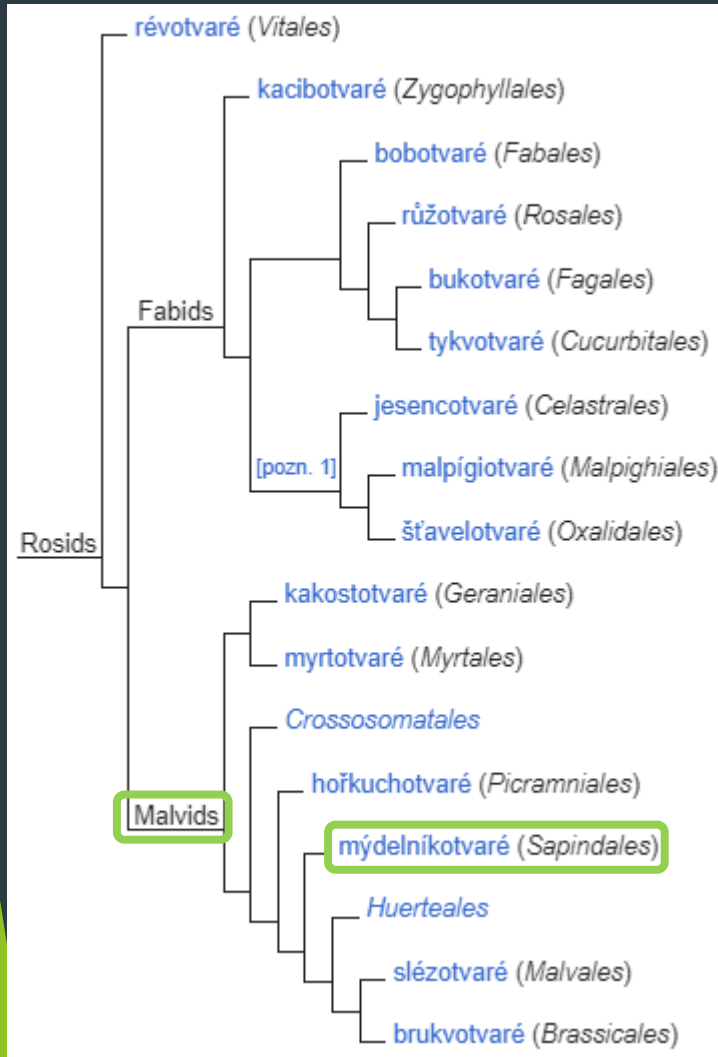

Rosidy (Rosopsida, Eudicots)

❖ řády:

Acer pseudoplatanus
javor klen