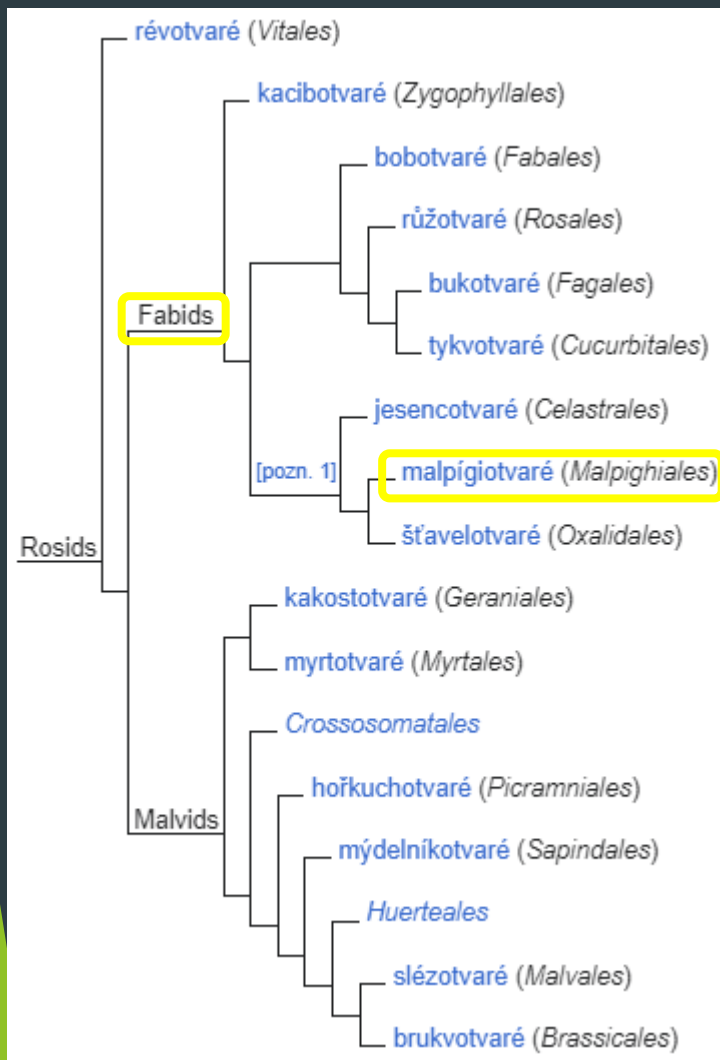

# Rosidy (Rosopsida, Eudicots)

❖ řády:

## Hypericaceae – třezalkovité

© Dana Michalcová

© Pavel Veselý

*Hypericum perforatum*  
třezalka tečkovaná

*Hypericum maculatum*  
třezalka skvrnitá

© Dana Michalcová

# Rosidy (Rosopsida, Eudicots) Euphorbiaceae – pryšcovité

❖ řády:

*Euphorbia cyparissias*  
pryšec chvojka

© Milan Chytrý

# Rosidy (Rosopsida, Eudicots) Euphorbiaceae – pryšcovité

❖ řády:

*euphorbia trigona*

*Euphorbia cyparissias*  
pryšec chvojka

© Milan Chytrý

Nora Pániková

<https://youtu.be/lcZW43hUlzc?si=xmFGhUmlrTSUVdzt>