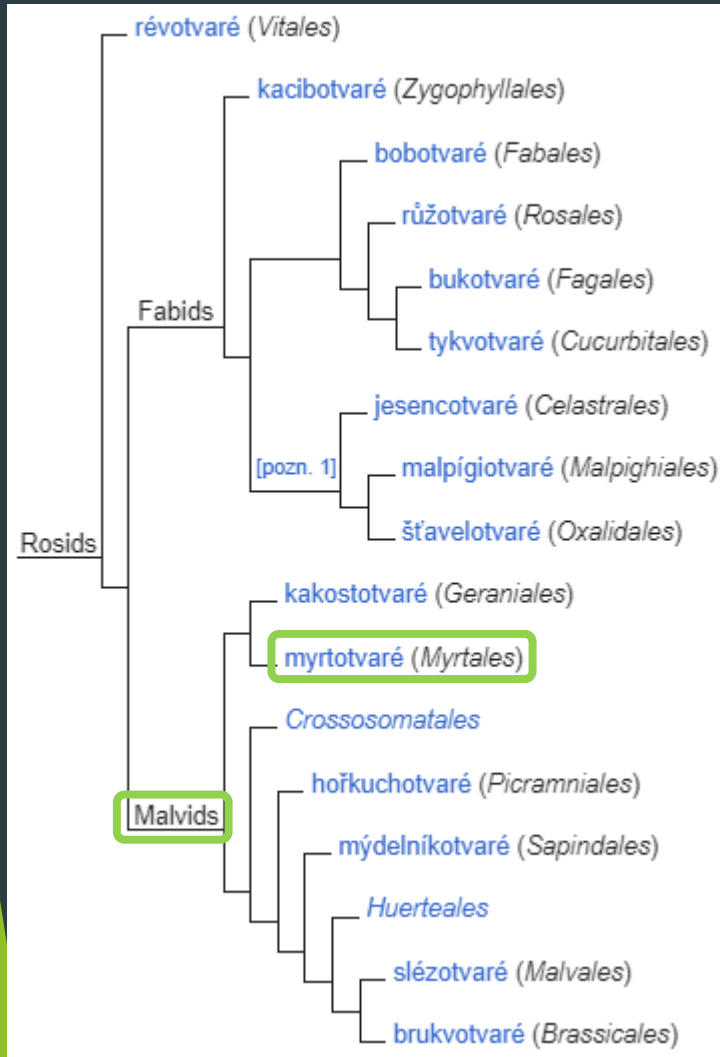

# Rosidy (Rosopsida, Eudicots) Euphorbiaceae – pryšcovité

❖ řády:

*euphorbia trigona*

*Euphorbia cyparissias*  
pryšec chvojka

© Milan Chytrý

Nora Pániková

<https://youtu.be/lcZW43hUlzc?si=xmFGhUmlrTSUVdzt>

# Rosidy (Rosopsida, Eudicots)

❖ řády:

Myrta obecná (*Myrtus communis*)

# Rosidy (Rosopsida, Eudicots)

❖ řády:

Myrta obecná (*Myrtus communis*)

Blahovičník *Eucalyptus* sp.

# Rosidy (Rosopsida, Eudicots)

❖ řády:

Myrta obecná (*Myrtus communis*)

Blahovičník *Eucalyptus* sp.

Pimentovník pravý  
(*Pimenta dioica*)

Hřebíčkovc kořený (*Syzygium aromaticum*)