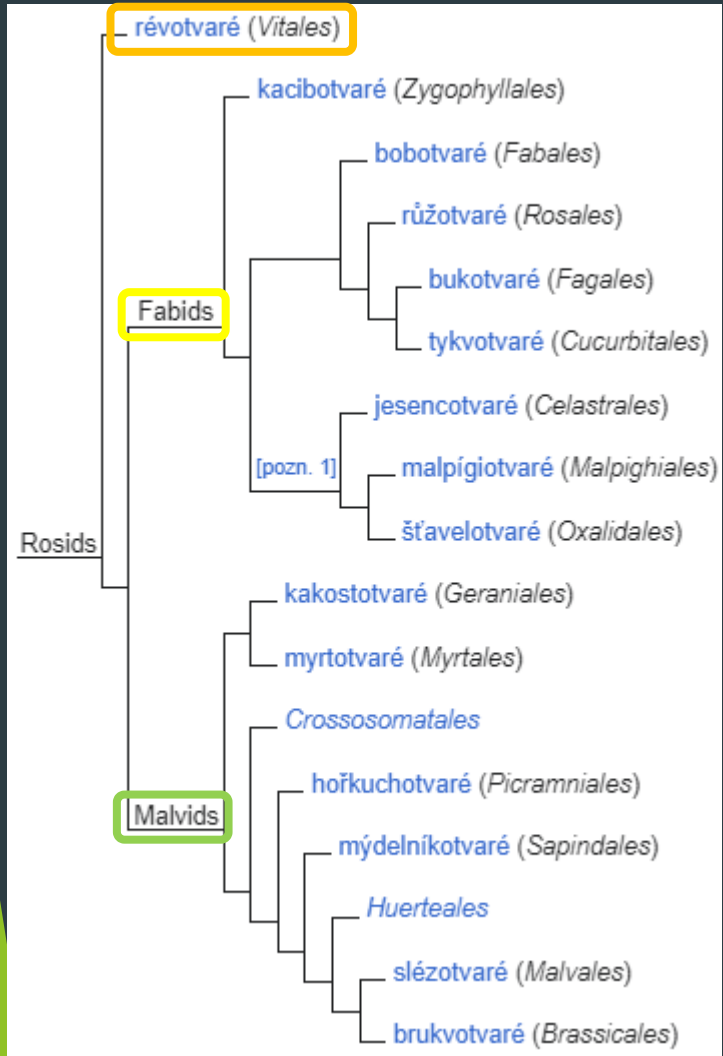

© Dana Michalcová

*Tripleurospermum inodorum*  
heřmánkovec nevonný

© Pavel Veselý

# vyšší dvouděložné r. (Rosopsida, Eudicots)

růžovité a spol.  
= (Super)Rosidy

# Rosidy (Rosopsida, Eudicots)

❖ řády: