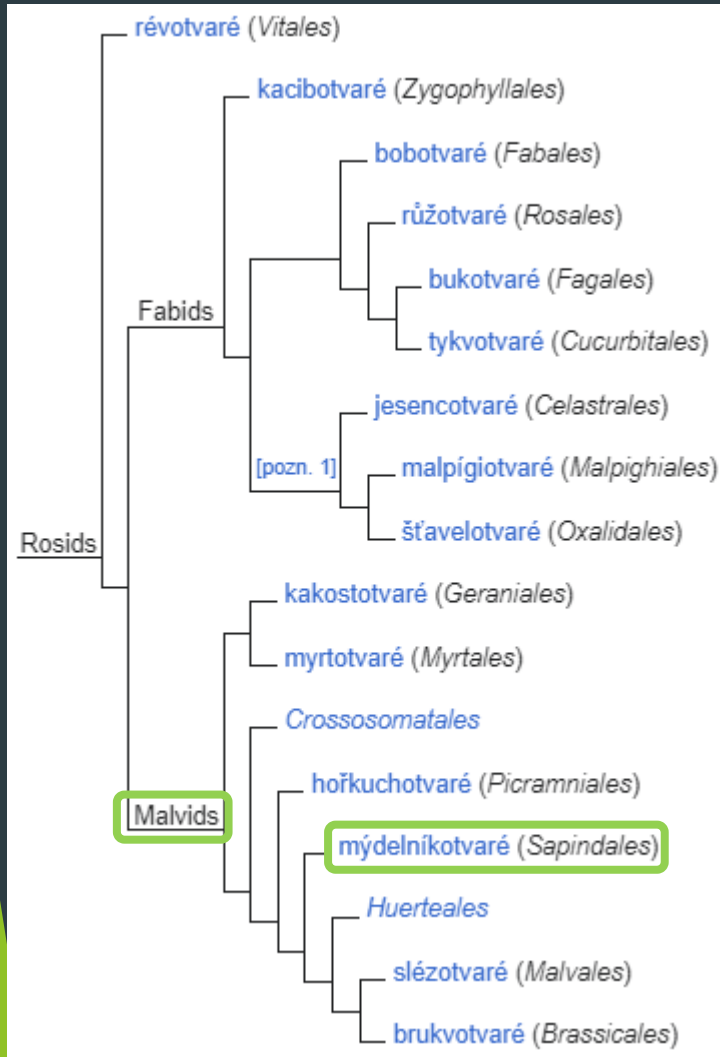

Rosidy (Rosopsida, Eudicots)

❖ řády:

© Dana Michalčová